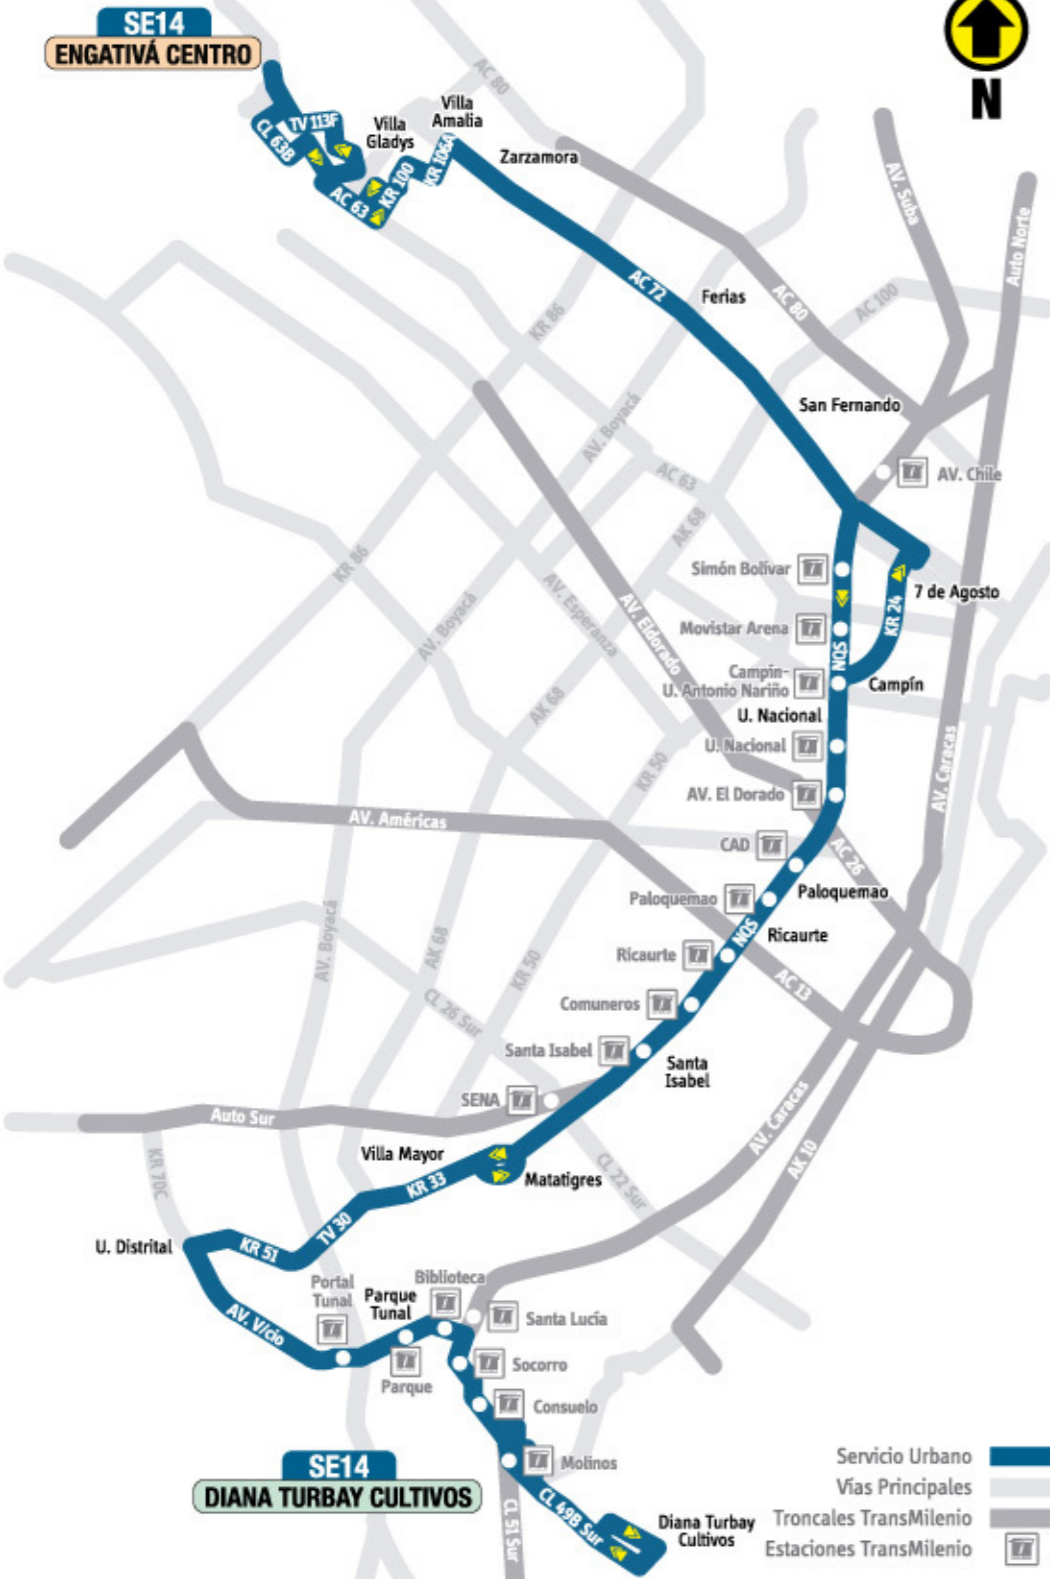

Mapa de recorrido

Identifica barrios, troncales, vías principales y el destino de tu ruta.

Horarios
 4:00 AM - 11:00 PM
 5:00 AM - 10:00 PM

Convenciones
 -CL Calle -KR Carrera -DG Diagonal -AC Avenida Calle -Auto Autopista
 -AV Avenida -Br Barrio -TV Transversal -AK Avenida Carrera -NQS Norte Quito Sur

Paraderos Múltiples

¿Qué son?

Son paraderos que tienen entre 2 a 5 módulos (banderas), donde se distribuyen las rutas que se detienen allí y que se utilizarán en las principales vías de la ciudad, en los puntos donde se registre mayor tránsito de rutas, como los ya implementados en la AC 100, AC 19, AK 68, AK 7, AV. C. de Cali, entre otras.

Los módulos (banderas) se diferencian con las letras **A, B, C, D y E**, ubicadas en la parte superior de la bandera:

¿Cómo saber en qué módulo para mi ruta?

Al llegar a un paradero múltiple, si mi ruta no está en la bandera, busco en la parte inferior de la misma, las placas con el listado de rutas que paran en los otros módulos, ubicando en cuál para mi ruta.

Identifico los paraderos múltiples en los listados de paraderos de mi ruta:

Paradero simple Paraderos con un módulo.

Paradero múltiple

A	B	C
D	E	

 Se resalta el módulo al cuál te debes dirigir al llegar al paradero múltiple.