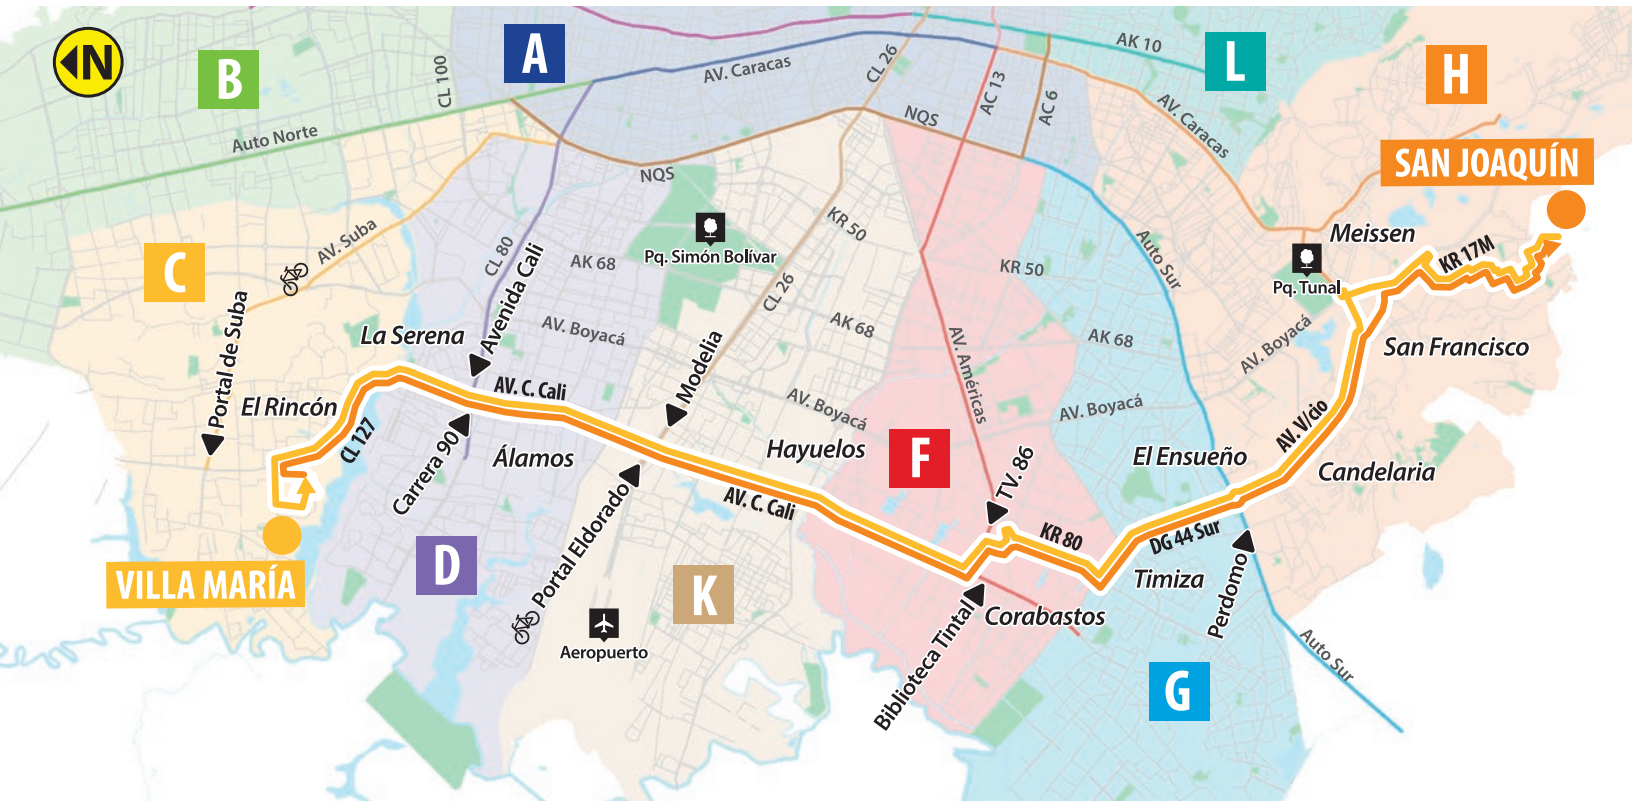

# Servicio Zonal

Zone service

## Convenciones / Key

- ▶ Estaciones TM
- CL Calle
- DG Diagonal
- D Engativá - CL 80
- K Fontibón - CL 26
- AV. Avenida
- TV Transversal
- A Chapinero - Centro
- F Kennedy - Américas
- L San Cristóbal - KR 10
- B Bici Estación
- KR Carrera
- B Usaquén - Auto Norte
- G Bosa - NQS Sur
- AC Avenida Calle
- AK Avenida Carrera
- C Suba
- H Usme - Ciudad Bolívar

Recorrido C612    Recorrido H612

Planea tu viaje con **TransMi[app]** la aplicación oficial del Sistema.  
Plan your trip with **TransMi[app]**, the official application of the System.

Ubica el punto de recarga tullave, mas cercano a ti.  
Locate the charging point for tullave, closer to you.