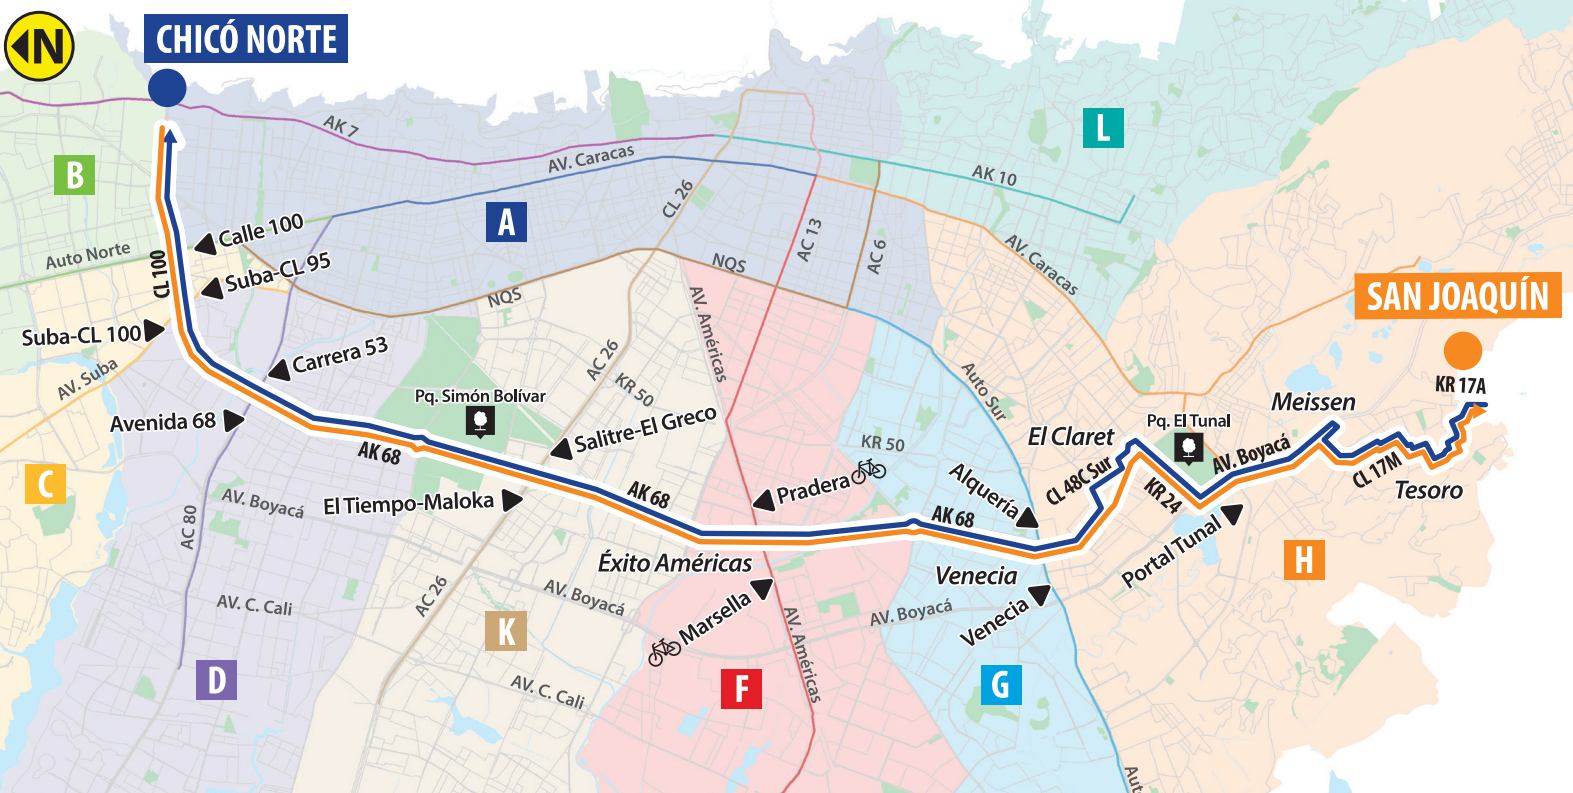

- | | | | | |
|------------------|--------------------|-------------------------|-------------------------|-------------------------|
| ▶ Estaciones TM | CL Calle | DG Diagonal | D Engativá - CL 80 | K Fontibón - CL 26 |
| AV. Avenida | TV Transversal | A Chapinero - Centro | F Kennedy - Américas | L San Cristóbal - KR 10 |
| B Bici Estación | KR Carrera | B Usaquéen - Auto Norte | G Bosa - NQS Sur | |
| AC Avenida Calle | AK Avenida Carrera | C Suba | H Usme - Ciudad Bolívar | |