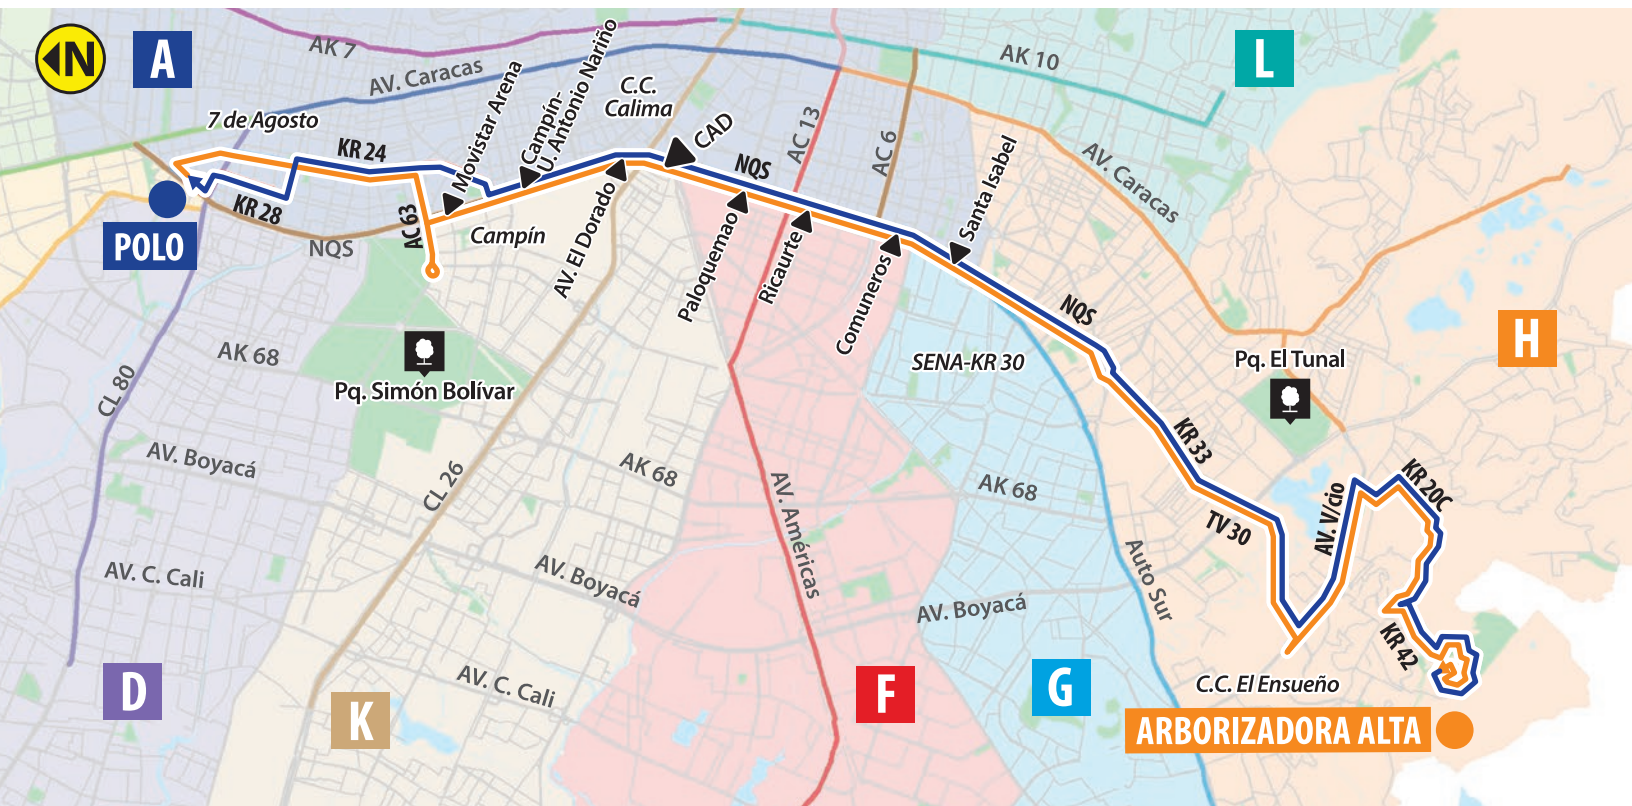

# Servicio Zonal

Zone service

## Convenciones / Key

■ Recorrido A605 ■ Recorrido H605

- |                  |                    |                        |                         |                         |
|------------------|--------------------|------------------------|-------------------------|-------------------------|
| ▶ Estaciones TM  | CL Calle           | DG Diagonal            | D Engativá - CL 80      | K Fontibón - CL 26      |
| AV. Avenida      | TV Transversal     | A Chapinero - Centro   | F Kennedy - Américas    | L San Cristóbal - KR 10 |
| B Bici Estación  | KR Carrera         | B Usaquén - Auto Norte | G Bosa - NQS Sur        |                         |
| AC Avenida Calle | AK Avenida Carrera | C Suba                 | H Usme - Ciudad Bolívar |                         |

# Listado de Paraderos / List of Bus Stops

 Paradero simple / Simple bus stop |  Paradero múltiple / Multiple bus stop

Planea tu viaje con **TransMi[app]** la aplicación oficial del Sistema.  
Plan your trip with **TransMi[app]**, the official application of the System.

Ubica el punto de recarga tullave, mas cercano a ti.  
Locate the charging point for tullave, closer to you.