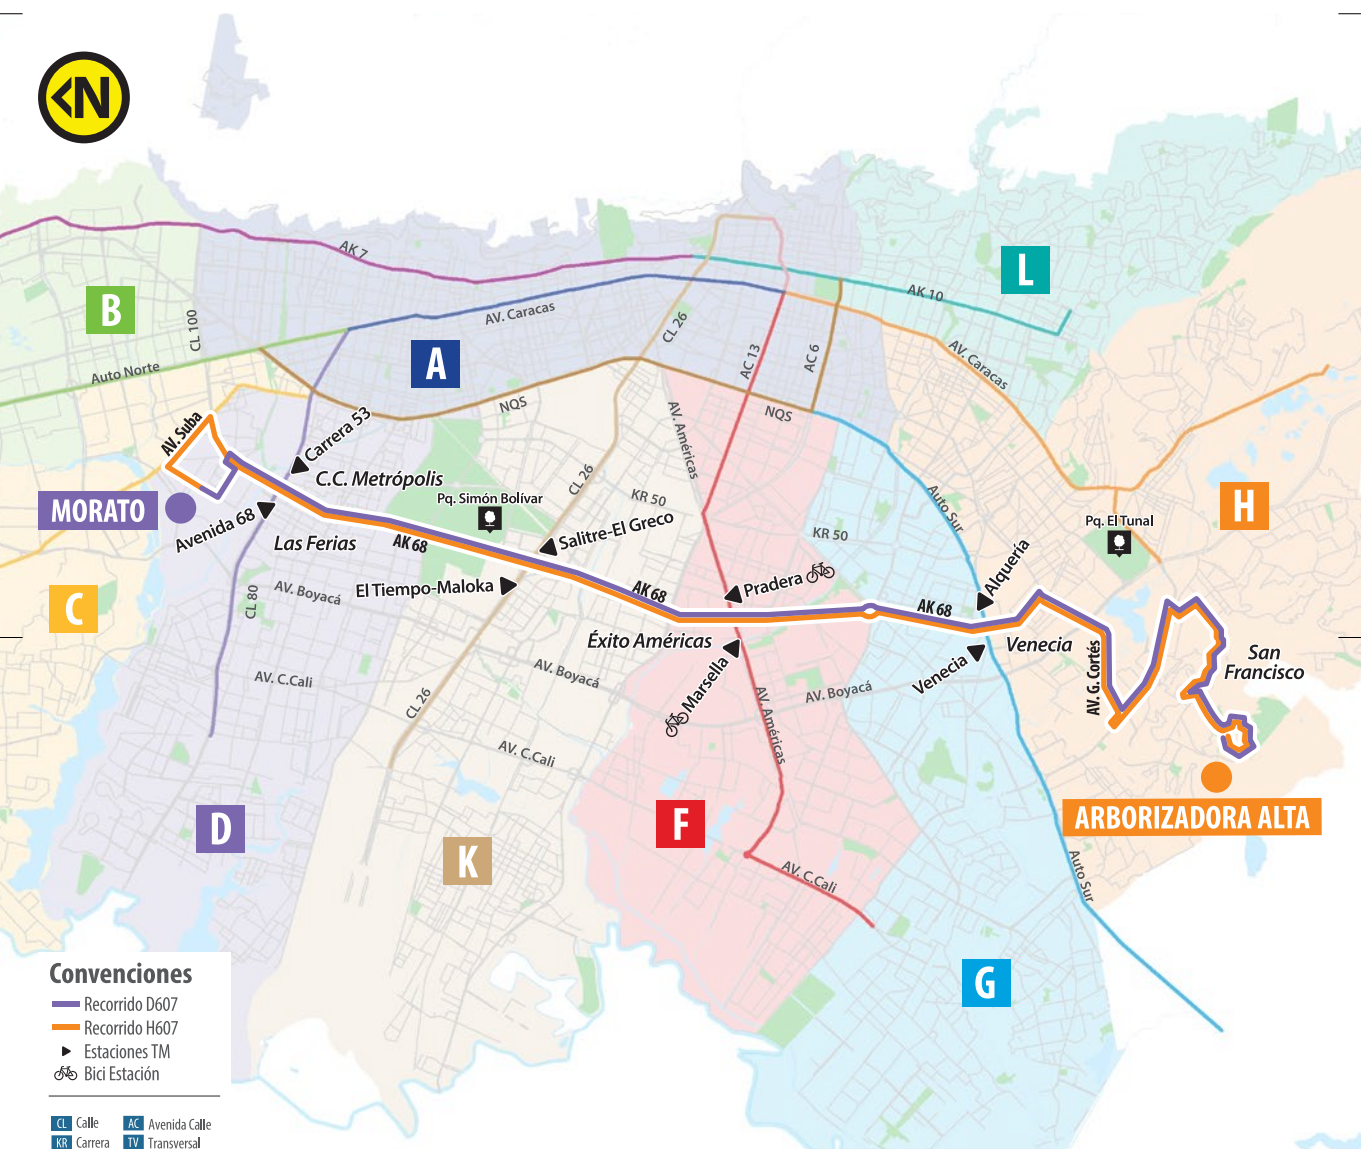

Mapa Zonal del Sistema TransMilenio

Identifica la zona de la ciudad a la cual te diriges, luego selecciona el servicio de tu preferencia y recuerda que el color de la tabla del bus se relaciona con el destino de la ruta.

D200	BACHUE
AC63	ALAMOS
KR110	VILLAS DE DORADO
CL78	VILLAS DE GRANADA
KR116A	CORTIJO

Color de la zona de destino
Código de la ruta
Nombre de la ruta
Lugares importantes, en orden, por donde pasa la ruta.

L	Zona San Cristóbal / Calle 10
K	Zona Fontibón / Calle 26
H	Zona Usme / Ciudad Bolívar
G	Zona Bosa / Auto Sur
F	Zona Kennedy / Américas
D	Zona Engativá / Calle 80
C	Zona Suba
B	Zona Usaquén / Auto. Norte
A	Zona Centro / Chapinero

Convenciones

- Recorrido D607
- Recorrido H607
- ▶ Estaciones TM
- 🚲 Bici Estación

CL Calle	AC Avenida Calle
KR Carrera	TV Transversal
DE Diagonal	AK Avenida Carrera
AV Avenida	

A | Chapinero - Centro B | Usaquén - Autopista Norte C | Suba D | Engativá - CL 80 F | Kennedy - Américas G | Bosa - NQS Sur H | Usme - Ciudad Bolívar K | Fontibón - CL 26 L | San Cristóbal - KR 10