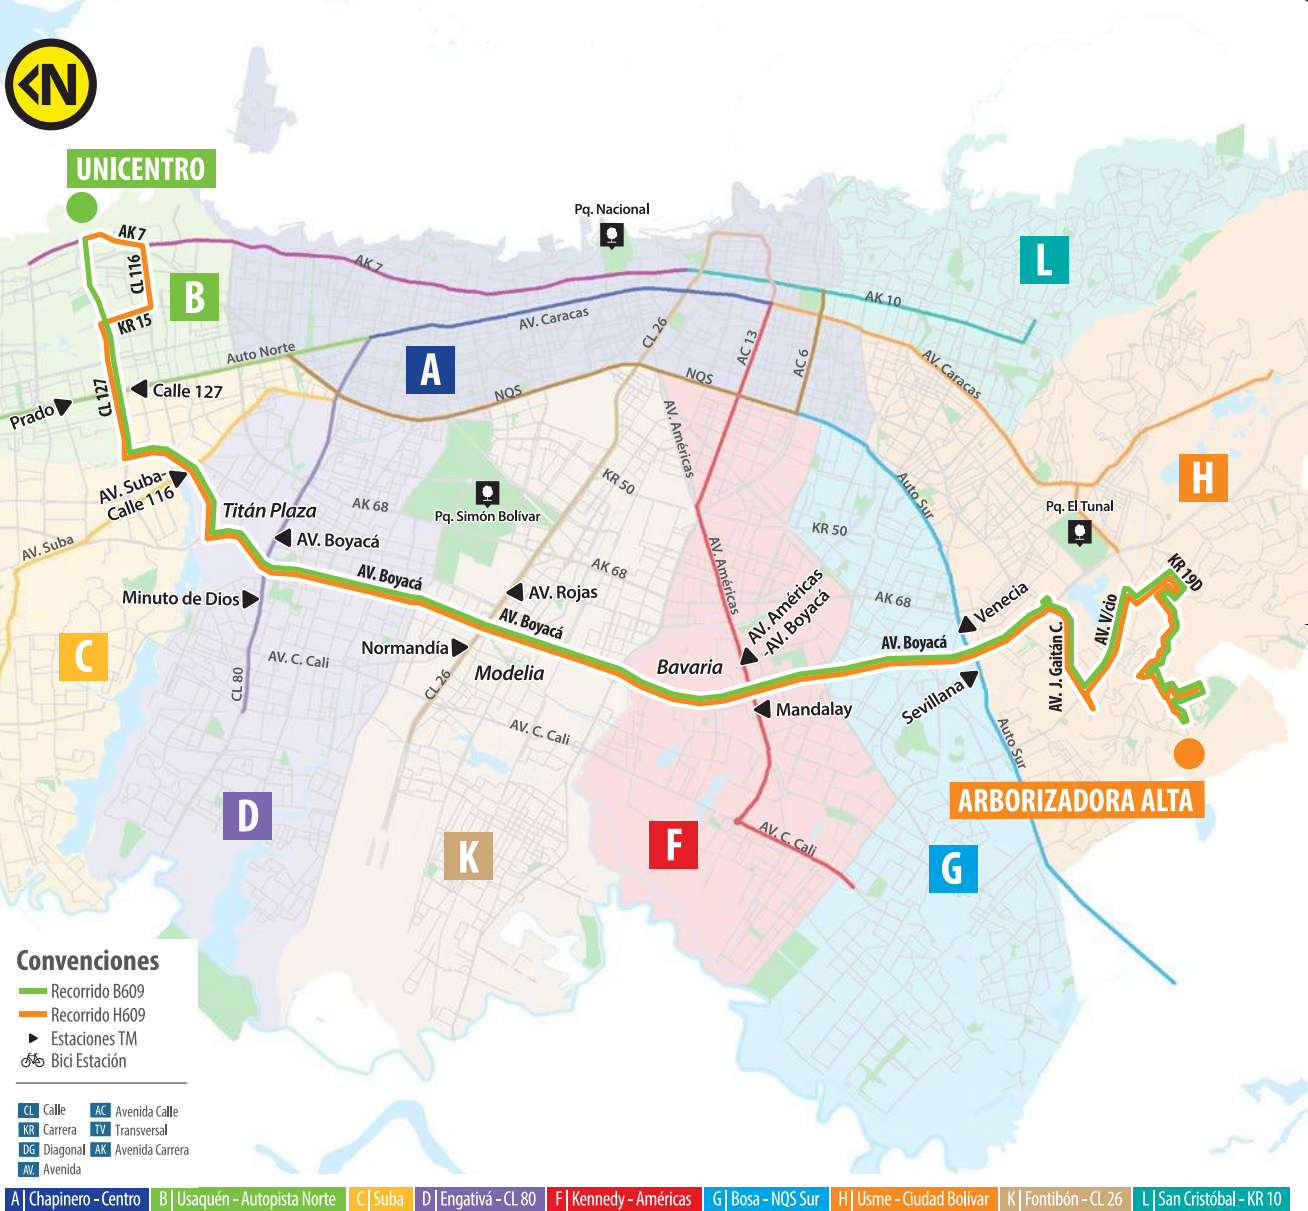

L	Zona San Cristóbal / Calle 10
K	Zona Fontibón / Calle 26
H	Zona Usme / Ciudad Bolívar
G	Zona Bosa / Auto Sur
F	Zona Kennedy / Américas
D	Zona Engativá / Calle 80
C	Zona Suba
B	Zona Usaquén / Auto. Norte
A	Zona Centro / Chapinero

Cuando el bus va hacia Arbozadora Alta ▲

- C.C. Montevideo Plaza AV. Boyacá - AC 22
- Avenida Calle 17 AV. Boyacá - AV. Centenario
- Br. Interindustrial AV. Boyacá - CL 13
- Br. Nuevo Techo AV. Boyacá - CL 12 Bis
- Avenida Alsacia AV. Boyacá - AC 12
- Cooperativa de Sub-Oficiales AV. Boyacá - CL 10
- Bavaria AV. Boyacá - AC 8
- Avenida Américas AV. Boyacá - CL 6D
- Br. Las Américas Occidental AV. Boyacá - CL 3B
- Pq. Mundo Aventura AV. Boyacá - CL 2
- Avenida 1 de Mayo AV. Boyacá - AV. 1 de Mayo
- Parroquia San Cayetano AV. Boyacá - CL 37B Sur
- IED Alfonso López Pumarejo AV. Boyacá - CL 39 Sur
- Br. El Progreso I Sector AV. Boyacá - CL 40 Sur
- CAI Las Delicias AV. Boyacá - CL 43C Sur
- Br. Rincón de Venecia AV. Boyacá - CL 49B Sur
- Pq. Lagunetas AV. Boyacá - DG 50A Sur
- Colmotores AV. Boyacá - KR 36A

Escanea este código con tu celular / Scan this code with your phone

Escoge tu favorita / Choose your favorite

195 Línea distrital 24 horas 4824304 de 5 a.m. a 11 p.m.

Paradero Simple / Simple Bus Stop

Paradero Múltiple / Multiple Bus Stop