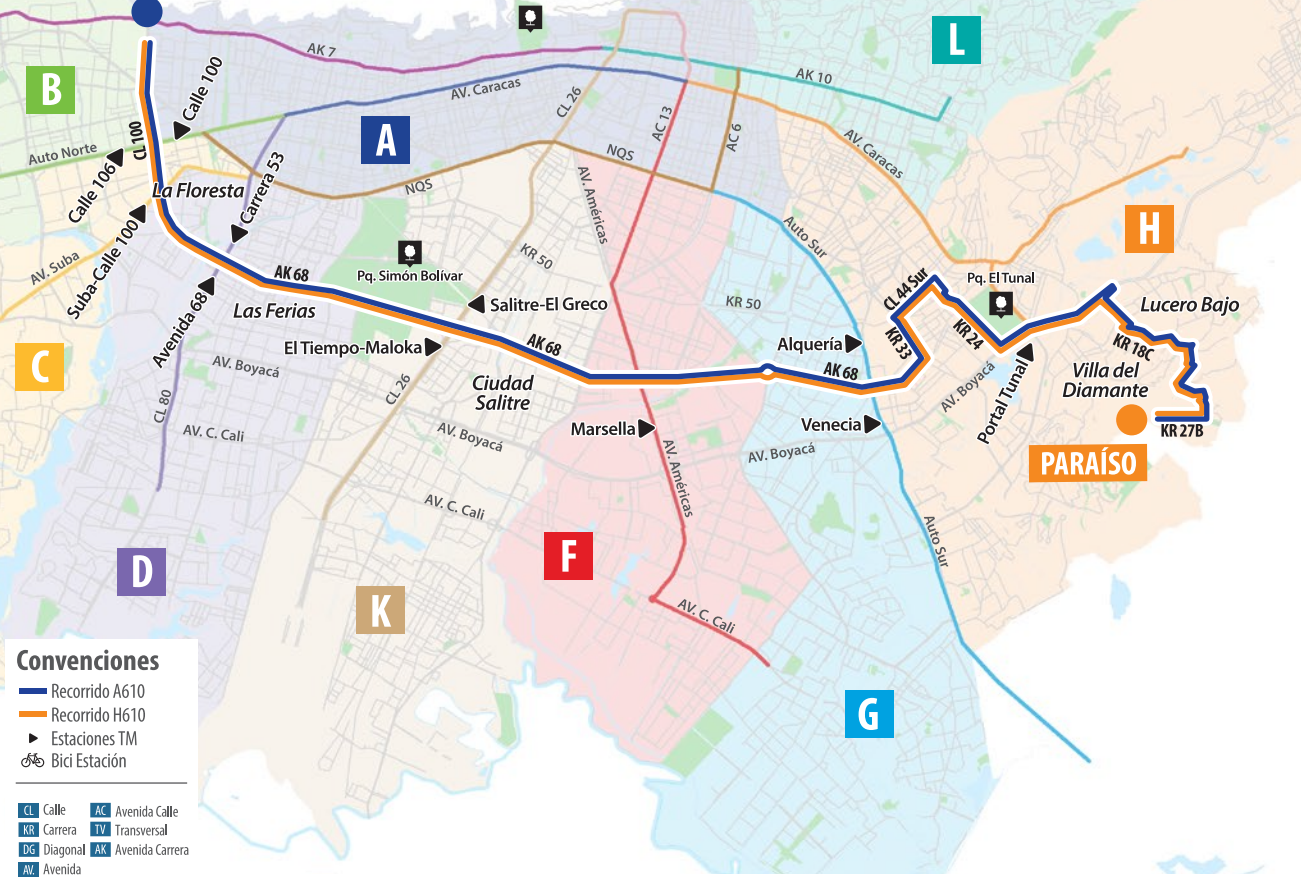

### Mapa Zonal del Sistema TransMilenio

Identifica la zona de la ciudad a la cual te diriges, luego selecciona el servicio de tu preferencia y recuerda que el color de la tabla del bus se relaciona con el destino de la ruta.

<b>D200</b>	<b>BACHUÉ</b>
<b>AC63</b>	<b>ALAMOS</b>
<b>KR110</b>	<b>VILLAS DE DORADO</b>
<b>CL78</b>	<b>VILLAS DE GRANADA</b>
<b>KR116A</b>	<b>CORTIJO</b>

Color de la zona de destino  
Código de la ruta  
Nombre de la ruta  
Lugares importantes, en orden, por donde pasa la ruta.

<b>L</b>	Zona San Cristóbal / Calle 10
<b>K</b>	Zona Fontibón / Calle 26
<b>H</b>	Zona Usme / Ciudad Bolívar
<b>G</b>	Zona Bosa / Auto Sur
<b>F</b>	Zona Kennedy / Américas
<b>D</b>	Zona Engativá / Calle 80
<b>C</b>	Zona Suba
<b>B</b>	Zona Usaquén / Auto. Norte
<b>A</b>	Zona Centro / Chapinero

### CHICÓ NORTE

**Convenciones**  
 — Recorrido A610  
 — Recorrido H610  
 ▶ Estaciones TM  
 🚲 Bici Estación

<b>CL</b>	Calle	<b>AC</b>	Avenida Calle
<b>KR</b>	Carrera	<b>TV</b>	Transversal
<b>DG</b>	Diagonal	<b>AK</b>	Avenida Carrera
<b>AV</b>	Avenida		