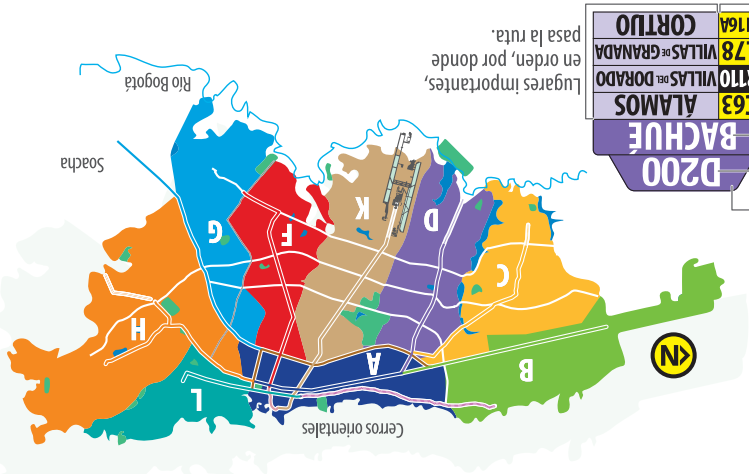

Mapa Zonal del Sistema TransMilenio

Identifica la zona de la ciudad a la cual te diriges, luego selecciona el servicio de tu preferencia y recuerda que el color de la tabla del bus se relaciona con el destino de la ruta.

D200	BACHUE
AC63	ALAMOS
KR110	VILLAS DE DORADO
CL78	VILLAS DE GRANADA
KR116A	CORTIJO

Color de la zona de destino
Código de la ruta
Nombre de la ruta
Lugares importantes, en orden, por donde pasa la ruta.

L	Zona San Cristóbal / Calle 10
K	Zona Fontibón / Calle 26
H	Zona Usme / Ciudad Bolívar
G	Zona Bosa / Auto Sur
F	Zona Kennedy / Américas
D	Zona Engativá / Calle 80
C	Zona Suba
B	Zona Usaquén / Auto. Norte
A	Zona Centro / Chapinero

Escanea este código con tu celular / Scan this code with your phone

Escoge tu favorita / Choose your favorite

195 Línea distrital 24 horas / 4824304 de 5 a.m. a 11 p.m.

Paradero Simple / Simple Bus Stop

Paradero Múltiple / multiple Bus Stop