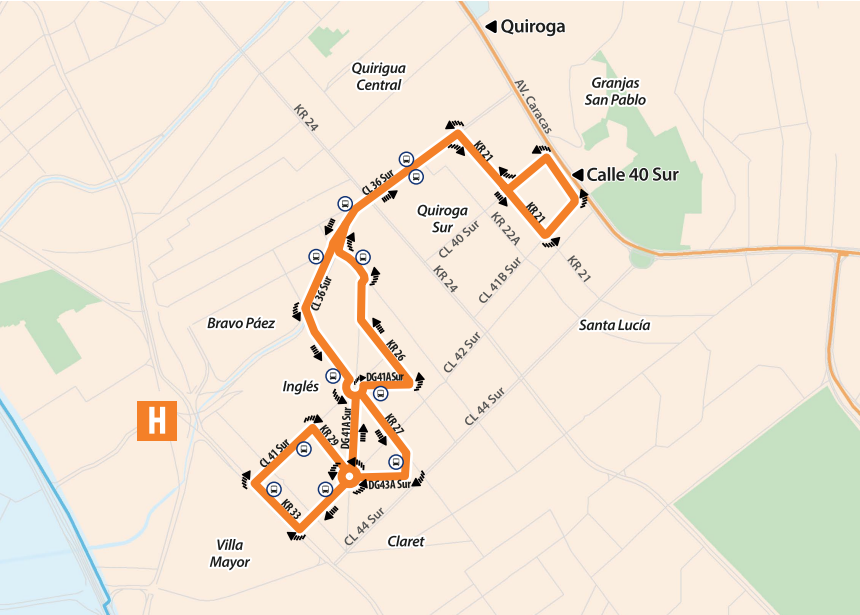

Service Alimentador

7-3

Inglés

Convenciones

- Recorrido Inglés
- ⊙ Paraderos por zona
- Estaciones TM
- 🚲 Bici Estación

Validación del pasaje al interior del bus.

A | Chapinero - Centro   B | Usaquén - Autopista Norte   C | Suba   D | Engativá - CL 80   F | Kennedy - Américas   G | Bosa - NOS Sur   H | Usme - Ciudad Bolívar   K | Fontibón - CL 26   L | San Cristóbal - KR 10

Listado de Paraderos / List of Bus Stops

Horario de funcionamiento

L - V	4:05 a.m. - 12:20 a.m.
S	4:05 a.m. - 12:20 a.m.
D - F	4:05 a.m. - 11:20 p.m.

- Estación Calle 40 Sur
- Br. Quiroga Central
  CL 36 Sur - KR 23
- Br. Bravo Páez
  CL 36 Sur - KR 24
- Br. Bravo Páez
  DG 36 Sur - KR 25
- Br. Inglés
  KR 27 - CL 39 Sur
- Br. Claret
  TV 27 Bis - DG 43 Sur
- Br. Inglés
  CL 42 Sur - KR 29
- Br. Inglés
  AV. J. Gaitán C. - CL 41 Sur
- Br. Inglés
  CL 41 Sur - KR 30
- Br. Inglés
  KR 27 - CL 39 Sur
- Br. Inglés
  DG 36 Sur - KR 25
- Br. Quiroga Sur
  CL 36 Sur - KR 23