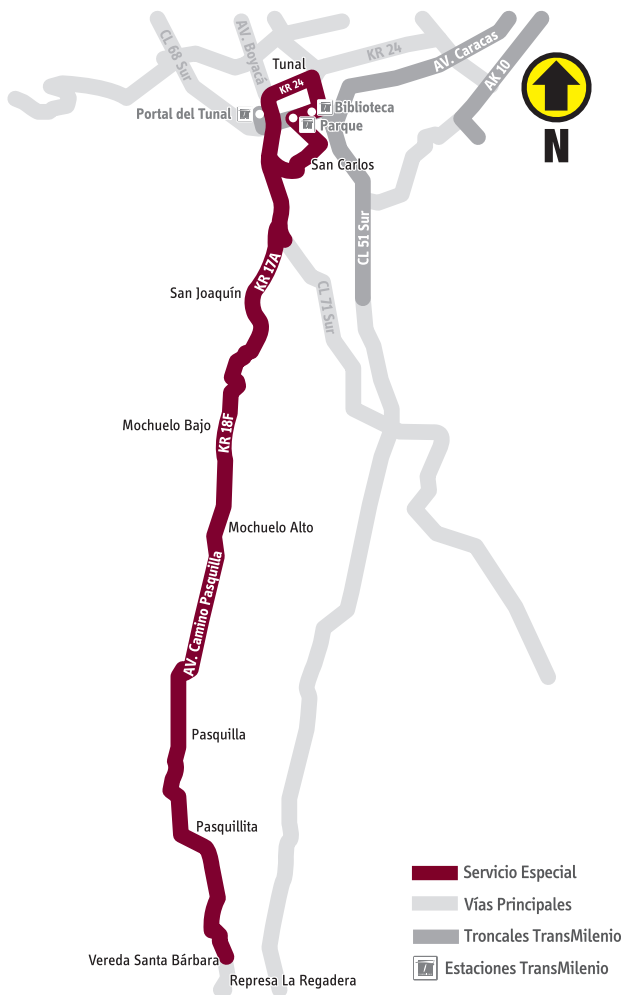

SERVICIO ESPECIAL

6-18

PASQUILLA

TABLA DE RUTA:

6-18	
SAN CARLOS	
AV. Camino Pasquilla	Pasquilla
	Mochuelo Bajo

6-18	
SANTA BÁRBARA	
AV. Camino Pasquilla	Mochuelo Bajo
	Pasquilla

HORARIOS

L-S	4:00 AM - 11:00 PM
D-F	5:00 AM - 10:00 PM

L-S Lunes a sábado D-F Domingo y festivos

CONVENCIONES

CL	Calle	TV	Transversal
KR	Carrera	AV.	Avenida
DG	Diagonal	AK	Avenida Carrera
AC	Avenida Calle		

Listado de paraderos al reverso ↻

Más información

www.transmilenio.gov.co / www.tullaveplus.gov.co [chat en línea]
PBX 220 3000 ext. 1 o 2 / Desde fijo: Línea 195 / 4824304