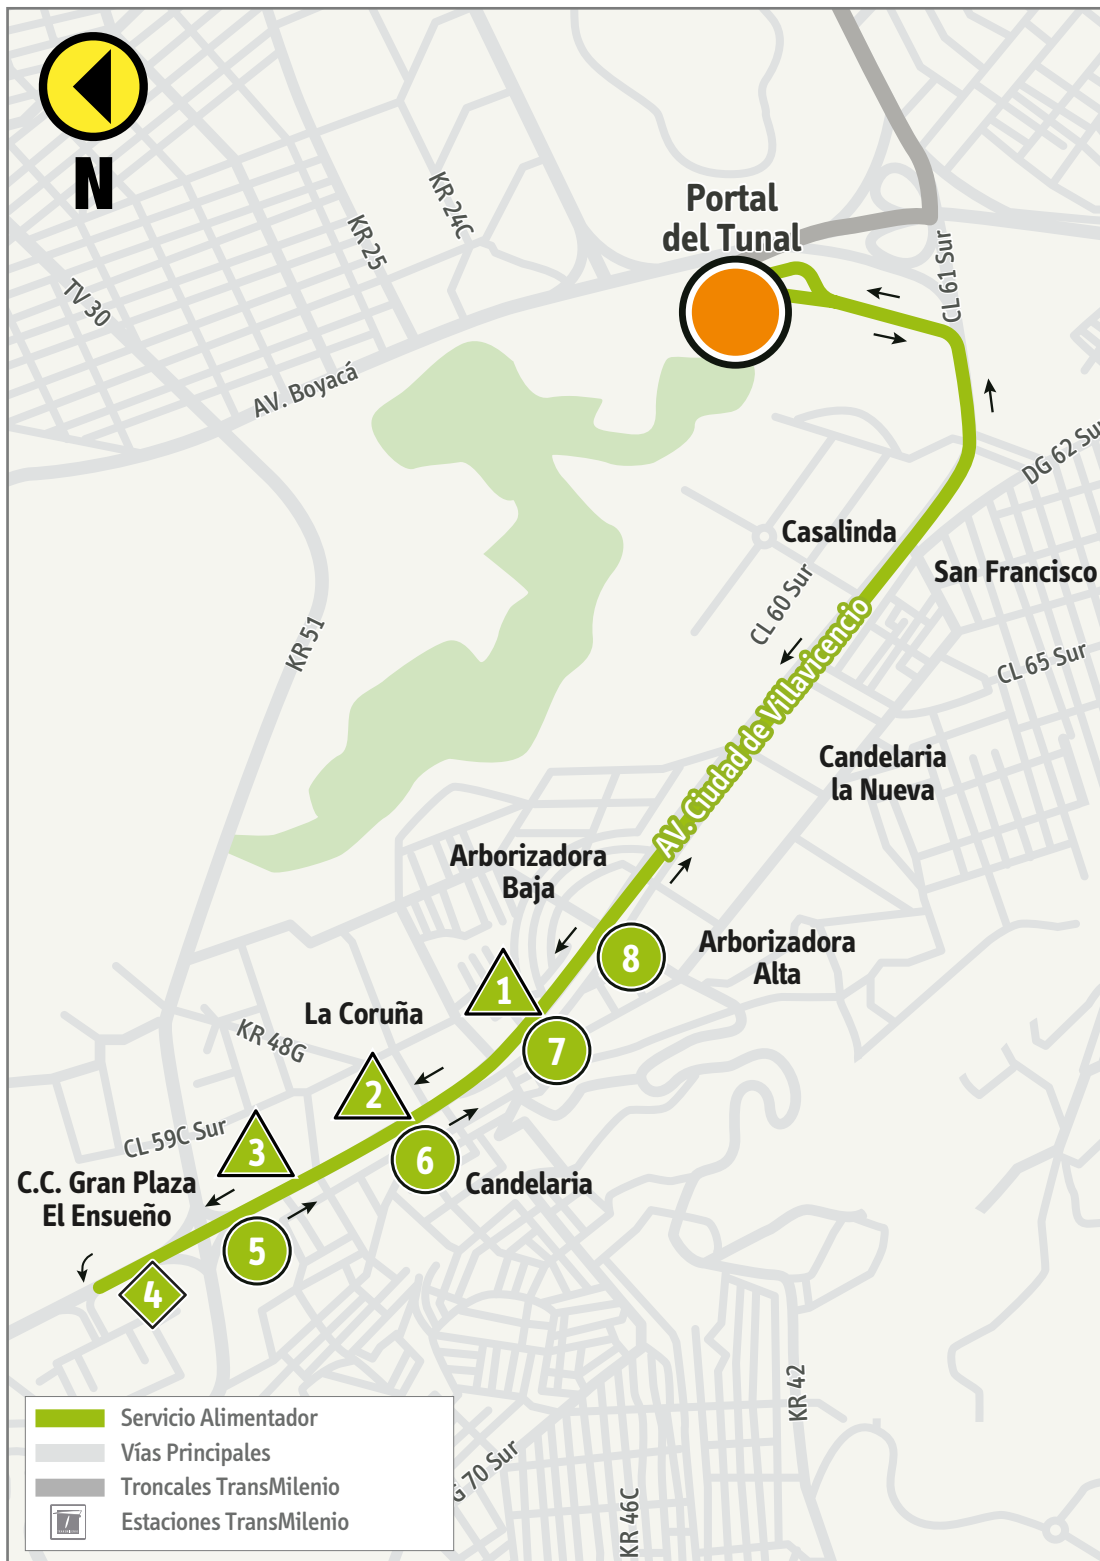

6-1 Candelaria

Servicio Alimentador - Portal del Tunal

Versión 2019

DIRECCIONES DE PARADEROS

- 1 AV. V/cio - KR 44
- 2 AV. V/cio - KR 48
- 3 AV. V/cio - KR 49C
- 4 AV. V/cio - TV 63
- 5 AV. V/cio - KR 49
- 6 AV. V/cio - KR 48
- 7 AV. V/cio - KR 45A
- 8 AV. V/cio - KR 43B

* Los horarios son aproximados

* Horarios de servicio		
Día	Primera llegada al portal	Última salida del portal
L-V	4:00 a.m.	12:30 a.m.
S	5:00 a.m.	12:30 a.m.
D-F	5:30 a.m.	11:30 p.m.

Tipos de paraderos

Convenciones

- L-V Lunes a viernes
- S Sábado
- L-S Lunes a sábado
- D-F Domingos y festivos
- CL Calle
- KR Carrera
- AV. Avenida
- AC Avenida Calle
- AK Avenida Carrera
- DG Diagonal
- TV Transversal
- Br. Barrio