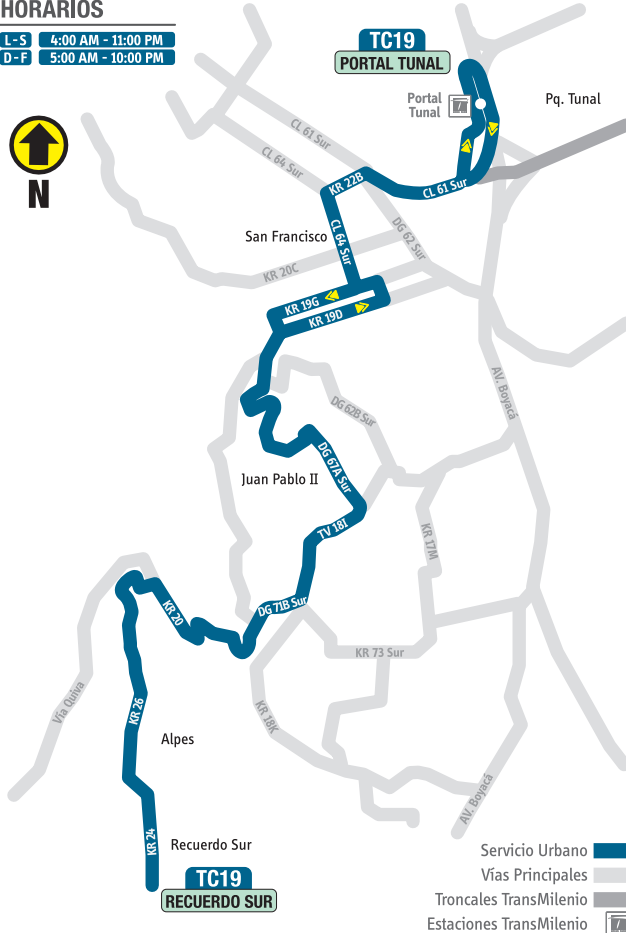

NUEVO SERVICIO URBANO

TC19

PORTAL TUNAL - RECUERDO SUR

HORARIOS

L-S	4:00 AM - 11:00 PM
D-F	5:00 AM - 10:00 PM

TABLA DE RUTA:

TC19	
PORTAL TUNAL	
Vía a Paraíso	Vista Hermosa
CL 67A S	Juan Pablo II
KR 190	San Francisco
KR 22B	Bomberos

TC19	
RECUERDO SUR	
CL 64 S	San Francisco
KR 18Q	Juan Pablo II
CL 67A S	Vista Hermosa
Vía a Paraíso	Alpes

CONVENCIONES

CL Calle	KR Carrera
AK Avenida Carrera	AV Avenida
TV Transversal	DG Diagonal
AC Avenida Calle	

Listado de paraderos al reverso

Más información

www.transmilenio.gov.co / www.tullaveplus.com [chat en línea]
PBX 220 3000 ext. 1 o 2 / Desde fijo: Línea 195 / 018000 115510 / 4823304

BOGOTÁ
MEJOR
PARA TODOS

Esquema de ruta:

Ruta: RECUERDO SUR - PORTAL TUNAL

L-S

TC19

TC19