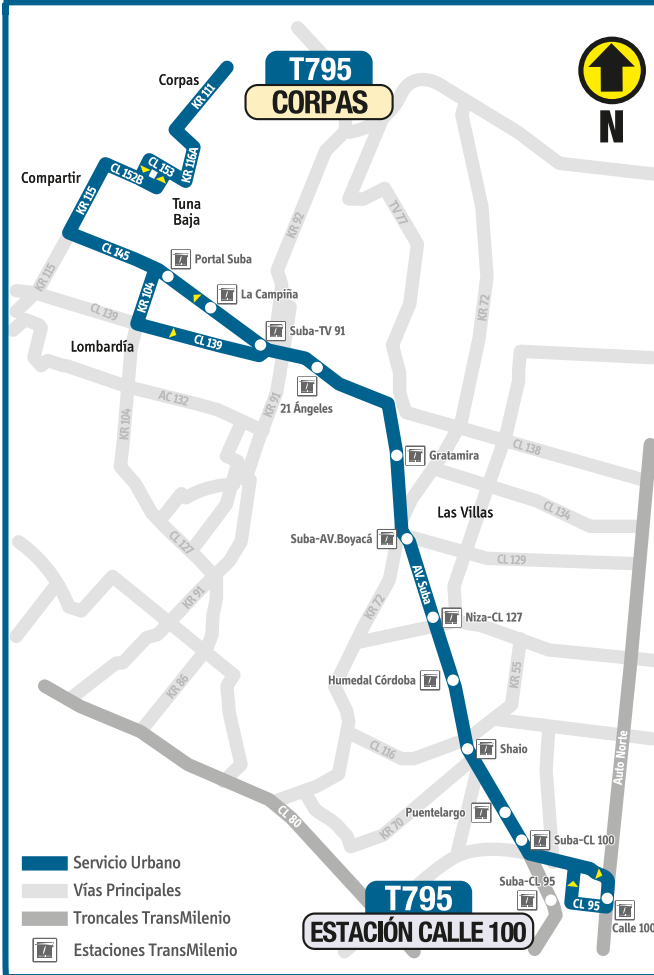

SERVICIO URBANO

T795

CORPAS - ESTACIÓN CALLE 100

TABLA DE RUTA:

T795	
CORPAS	
CL 100	Iserra 100
AV.	Bulevar
Suba	Portal Suba
KR 115	Compartir

T795	
ESTACIÓN CALLE 100	
KR 115	Compartir
AV.	Portal Suba
Suba	Bulevar
CL 100	Iserra 100

Corpas

Estación Calle 100
Auto Norte - CL 95

Teatro La Castellana
CL 95 - KR 47A

C.C. Iserra 100
AC 100 - TV 55

Estación Suba - Calle 100
AV. Suba - CL 100

C.C. Puente Largo
AV. Suba - CL 106

Br. Puente Largo
AV. Suba - CL 114

Avenida Pepe Sierra
AV. Suba - CL 115

Urb. Lagos de Córdoba
AV. Suba - CL 120

Urb. Hacienda Córdoba
AV. Suba - CL 124

Br. Las Villas
AV. Suba - CL 127D

Br. Las Villas
AV. Suba - CL 128 Bis A

Estación Gratamira
AV. Suba - CL 132A

Br. La Castellana
AC 100 - KR 49

Estación Calle 100
Auto Norte - CL 95