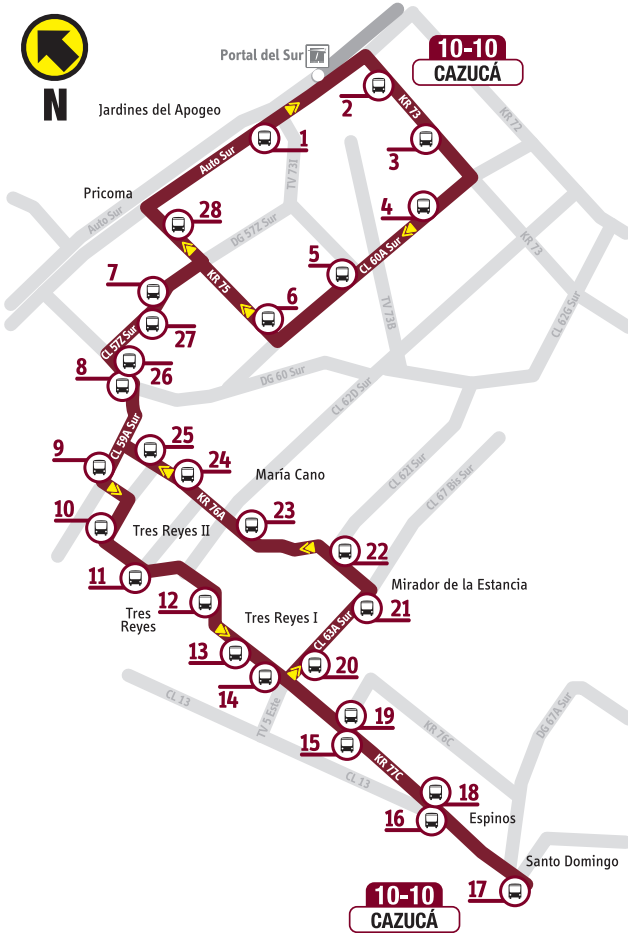

SERVICIO ESPECIAL

10-10

CAZUCÁ

TABLAS DE RUTA:

10-10 CAZUCÁ

KR 75L	La Estancia
Portal Sur	Metro Sur

HORARIOS:

L-S 4:00 AM - 11:00 PM

D-F 5:00 AM - 10:00 PM

CONVENCIONES

CL Calle	TV Transversal
KR Carrera	AV Avenida
DG Diagonal	AK Avenida Carrera
AC Avenida Calle	

- Servicio Especial
- Vías Principales
- Troncales TransMilenio
- Estaciones TransMilenio

Listado de paraderos
al reverso

Más información

www.transmilenio.gov.co / www.tullaveplus.com [chat en línea]
PBX 220 3000 ext. 1 o 2 / Desde fijo: Línea 195 / 018000 115510 / 4823304

ALCALDÍA MAYOR
DE BOGOTÁ D.C.

**BOGOTÁ
MEJOR
PARA TODOS**