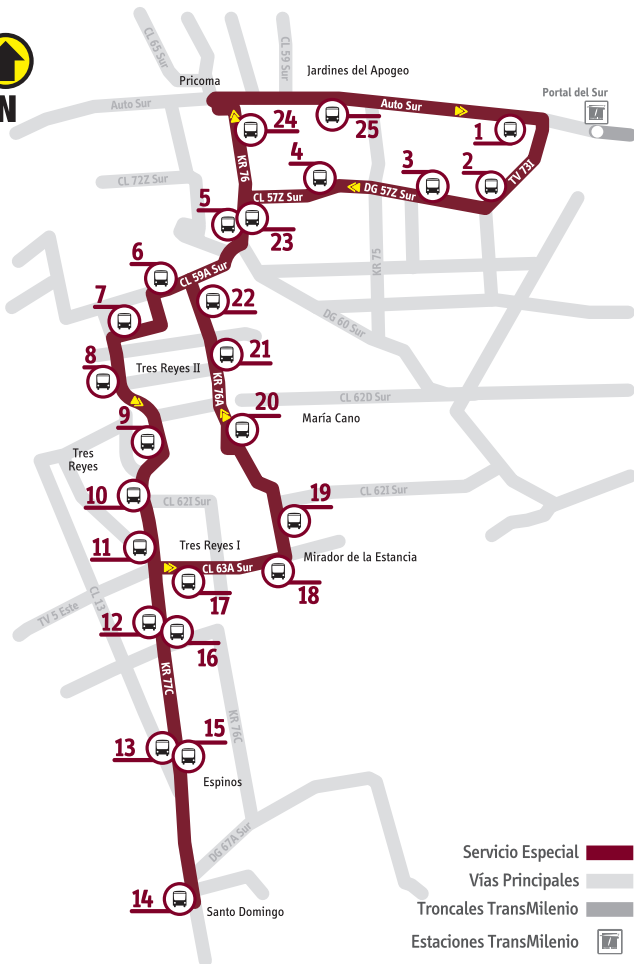

SERVICIO ESPECIAL

10-10

CAZUCÁ

TABLA DE RUTA:

10-10 CAZUCÁ

KR 75L Mirador La Estancia
KR 76 Pricoma

HORARIOS

L - S 4:00 AM - 11:00 PM
D - F 5:00 AM - 10:00 PM

CONVENCIONES

- CL** Calle
- KR** Carrera
- AK** Avenida Carrera
- TV** Transversal
- AV.** Avenida
- DG** Diagonal
- AC** Avenida Calle

Listado de paraderos
al reverso ↻

Más información

www.transmilenio.gov.co / www.tullaveplus.com [chat en línea]
PBX 220 3000 ext. 1 o 2 / Desde fijo: Línea 195 / 018000 115510 / 4823304

- 1  **Portal del Sur**
Auto Sur - KR 74
- 2  **Br. Primavera II**
TV 73 I - CL 57Y Sur
- 3  **Br. La Estancia**
DG 57 Sur - KR 74D
- 4  **Br. Los tres Reyes II Sector**
CL 57Z Sur - KR 75D
- 5  **Br. San Isidro**
KR 76 - CL 58 Sur
- 6  **Br. Primavera II**
CL 59A Sur - KR 76A
- 7  **Br. Primavera II**
CL 60A Sur - KR 77B
- 8  **Br. Los tres Reyes II Sector**
KR 77C - CL 60B Sur
- 9  **Br. Los tres Reyes II Sector**
KR 77 Bis A - CL 62C Sur
- 10  **Br. Los tres Reyes I**
KR 77C - CL 62I Sur
- 11  **Br. Los tres Reyes I**
KR 77C - CL 62I Sur
- 12  **Br. Espinos**
KR 77C - CL 63A Sur
- 13  **Br. Espinos**
KR 77C - CL 65D Sur
- 14  **Br. Santo Domingo**
KR 77C - CL 68B Sur
- 15  **Br. Espinos**
KR 77C - CL 66 Sur
- 16  **Br. Espinos**
KR 77C - CL 64A Sur
- 17  **Br. Los Tres Reyes I Etapa**
CL 63A Sur - KR 77
- 18  **Br. El Mirador de la Estancia I**
CL 63A Sur - KR 75L
- 19  **Br. Los tres Reyes I**
KR 75L - CL 62I Sur
- 20  **Br. Los tres Reyes I**
KR 76A - CL 62F Sur
- 21  **Br. Buenos Aires**
KR 76A - CL 60B Sur
- 22  **Br. Buenos Aires**
KR 76A - CL 59B Sur
- 23  **Br. La Estancia KR 76**
KR 76 - CL 58B Sur
- 24  **Autopista Sur**
KR 76 - CL 57R Sur
- 25  **Br. La Estancia**
Auto Sur - KR 75D

Servicios Especiales:

Ofrecen un servicio periférico, es decir, llegan a zonas de difícil acceso y realizan viajes a lo largo de una vía principal hacia un destino específico donde otros servicios no llegan.