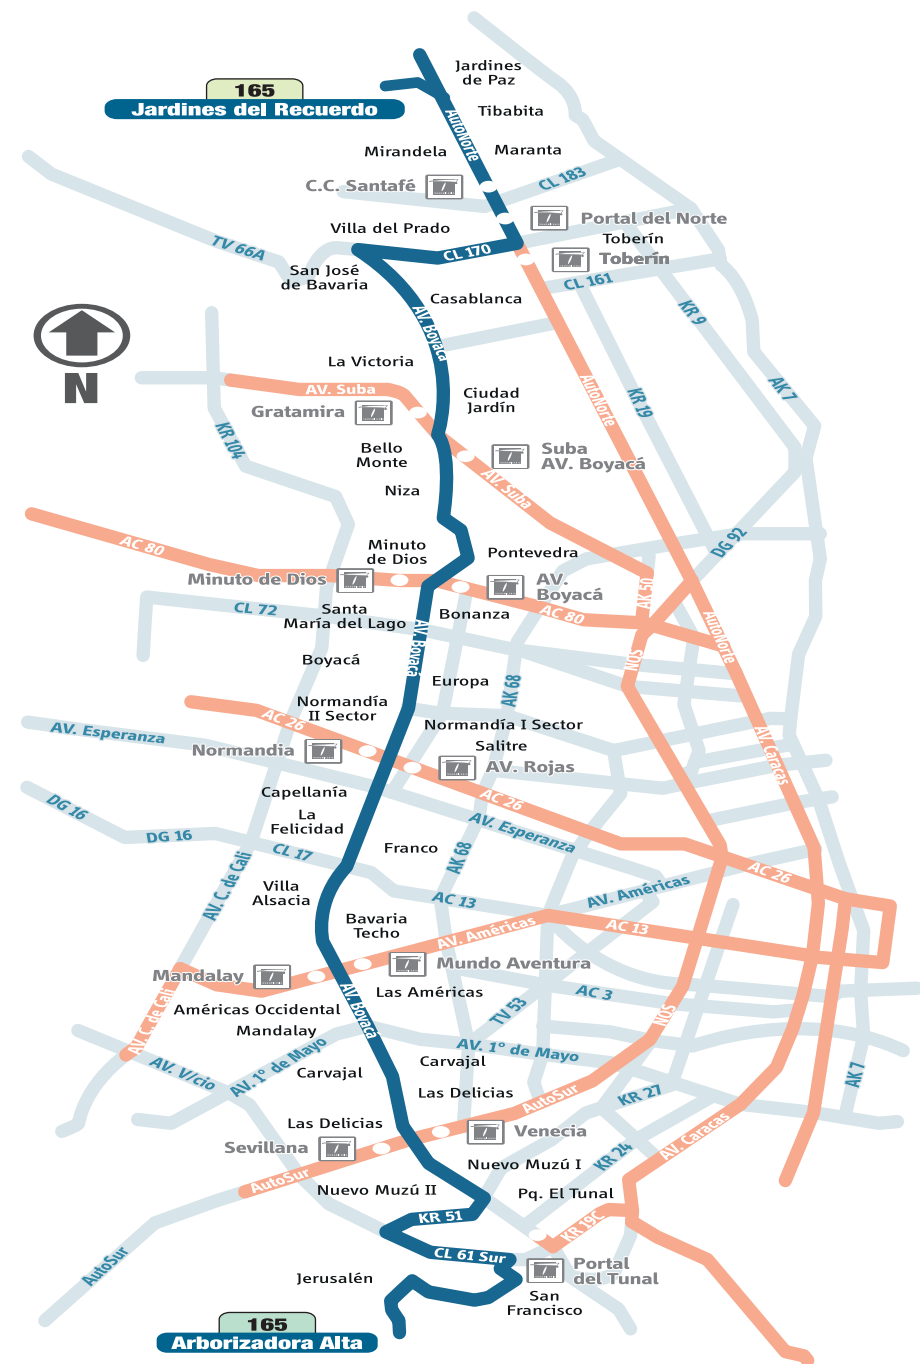

# Ruta 165

165

**Arborizadora Alta**

Autonorte	Portal del Norte
CL 170	Villa del Prado
AV. Boyacá	Sevillana
AV. V/cio	San Francisco

Cuando vas para el Sur

165

**Jardines del Rdo.**

AV. Boyacá	Normandía
	Iberia
CL 170	Villa del Prado
Autonorte	Portal del Norte

Cuando vas para el Norte

Ruta: ARBORIZADORA ALTA - JARDINES DEL RECUERDO