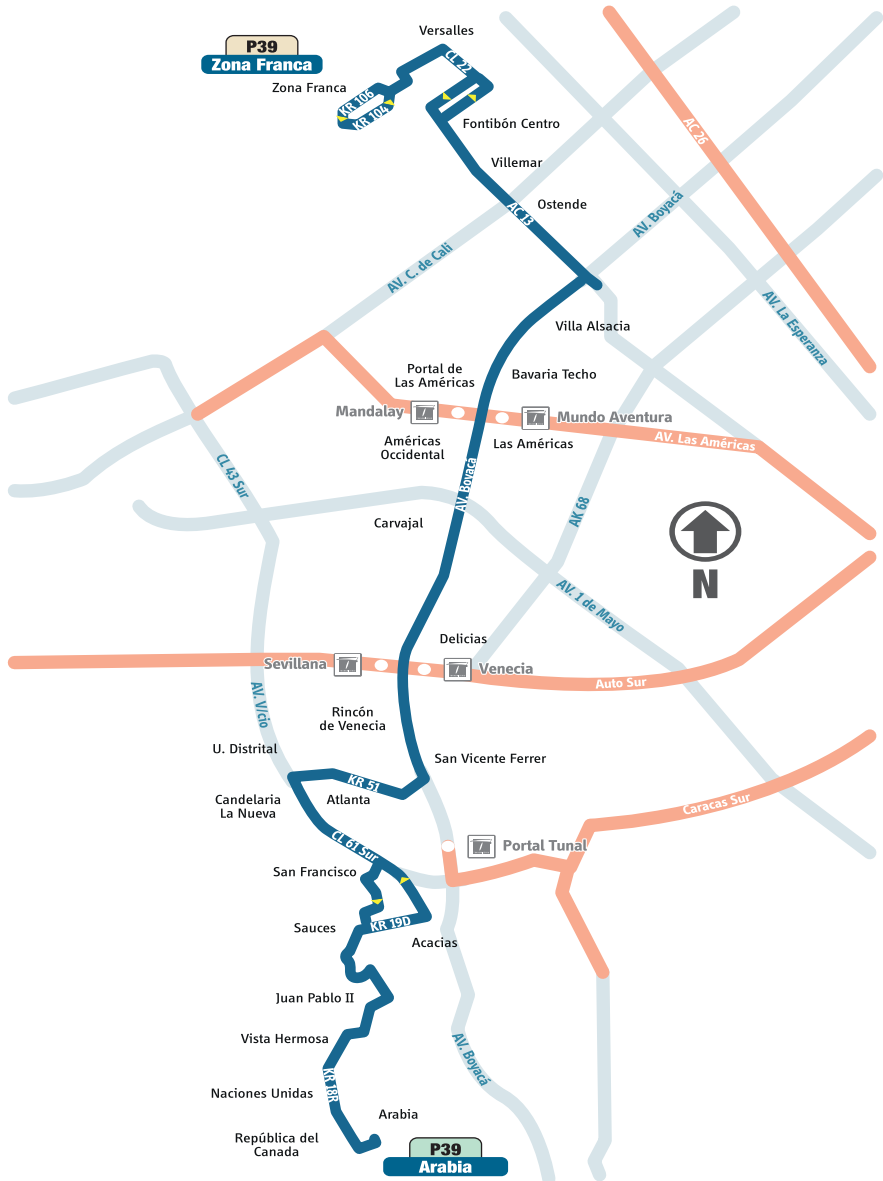

Arabia - Zona Franca

↓ En este mapa de ruta, puedes identificar el recorrido y tu lugar de destino. ↓

P39

LA TABLA DE TU RUTA P39 SE VERÁ ASÍ:

Quando el bus va hacia Arabia

P39 Arabia	
AC 17	Fontibón Centro
AV. Boyacá	Candelaria La Nueva
AV. V/cio	San Francisco
KR 18R	Naciones Unidas

Quando el bus va hacia Zona Franca:

P39 Zona Franca	
KR 18R	Vista Hermosa
KR 19D	San Francisco
AV. Boyacá	Bavaria Techo
AC 17	Fontibón Centro

Ruta: ARABIA - ZONA FRANCA