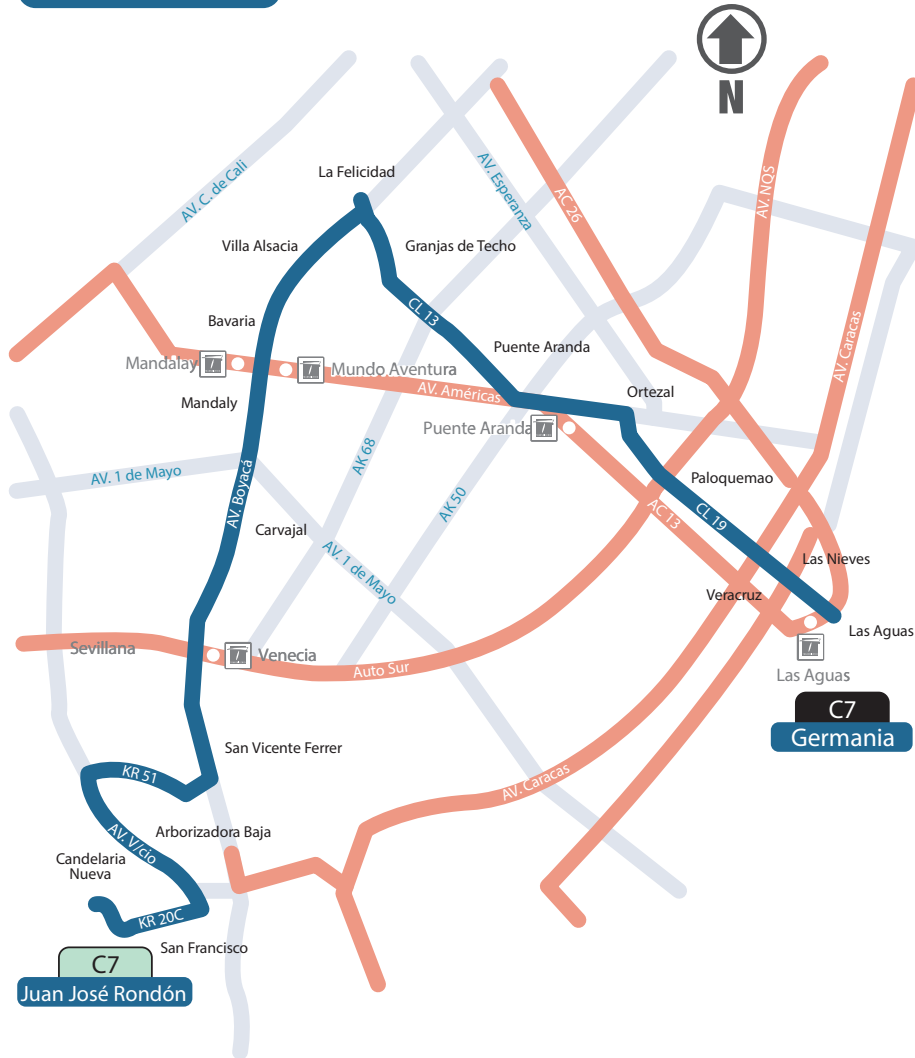

## LA TABLA DE TU RUTA C7 SE VERÁ ASÍ:

Quando el bus va hacia  
Juan José Rondón:

Quando el bus va hacia  
Germania:

C7	
Juan José Rondón	
Estación las Nieves	
AC 19	Paloquemao
Américas	La Coruña
	Sevillana

C7	
Germania	
KR 20C	San Francisco
AV V/cio	Arborizadora Baja
AV. Gaitán	La Coruña
AV B/Cá	Sevillana

C7	
Juan José Rondón	
AC 13	VII. Alsacia
AV B/Cá	Sevillana
AV. Gaitán	La Coruña
AV V/cio	Arborizadora Baja

C7	
Germania	
AC 13	VII. Alsacia
Américas	Pte. Aranda
AC 19	Paloquemao
Estación Calle 19	

### Ruta: JUAN JOSÉ RONDÓN - GERMANIA