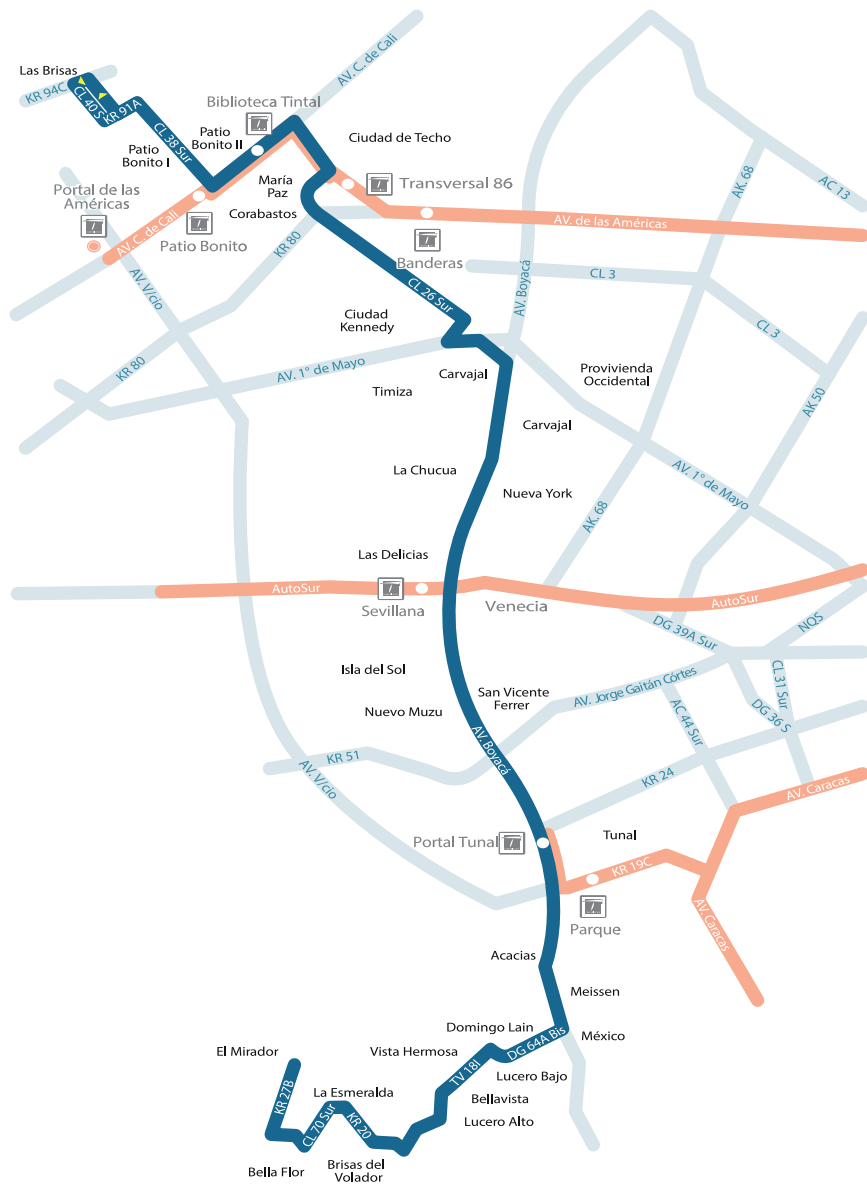

# Paraíso - Patio Bonito

↓ En este mapa de ruta, puedes identificar el recorrido y tu lugar de destino. ↓

## LA TABLA DE TU RUTA C201 SE VERÁ ASÍ:

Quando el bus va hacia  
**Paraíso:**

C201	
Paraíso	
AK 80	Corabastos
CL 26 Sur	Ciudad Kennedy
AV. Boyacá	Parque El Tunal
DG 64A Bis	Lucero Bajo

Quando el bus va hacia  
**Patio Bonito:**

C201	
Patio Bonito	
AV. Boyacá	Parque El Tunal
CL 26 Sur	Ciudad Kennedy
AK 80	Corabastos
AV. C. Cali	Biblioteca Tintal

Ruta: PATIO BONITO - PARAÍSO