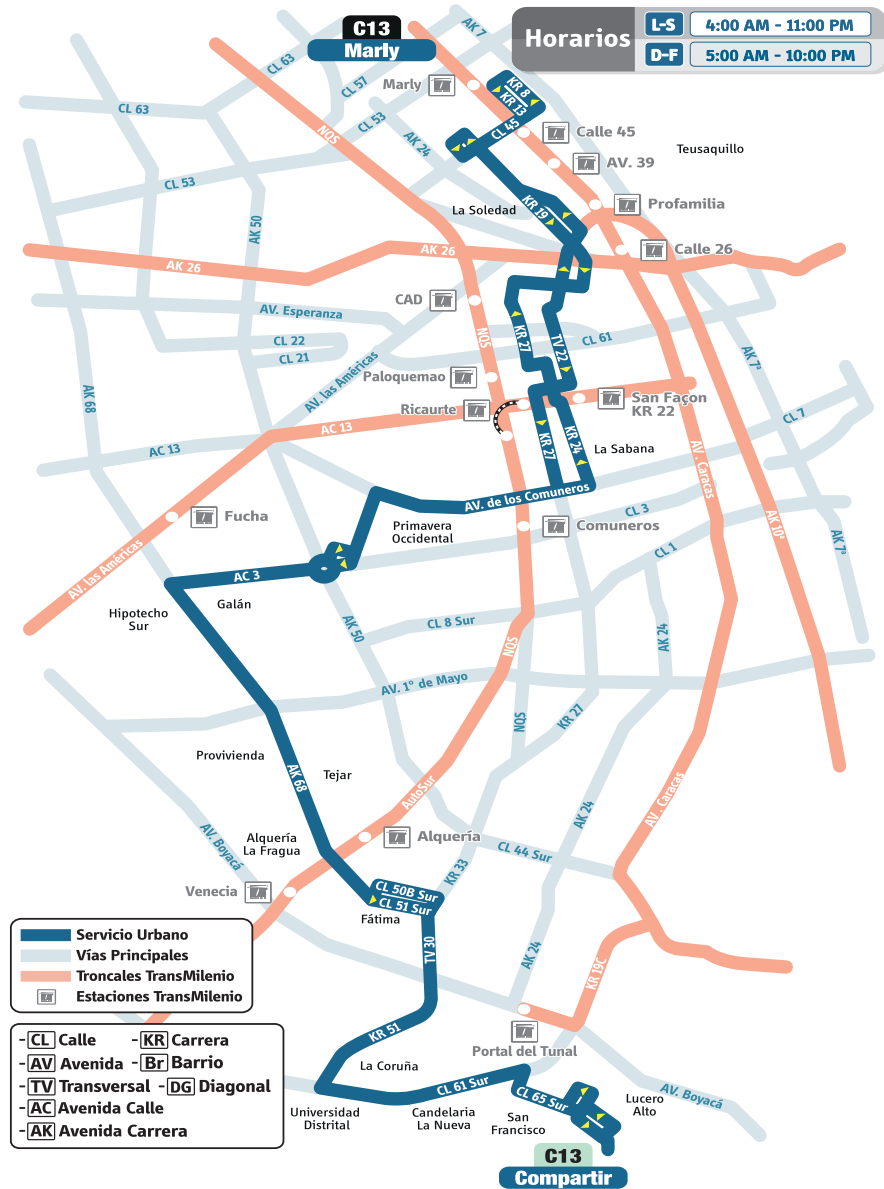

Compartir - Marly

C13

LA TABLA DE TU RUTA C13 SE VERÁ ASÍ:

Quando el bus va hacia Compartir:

C13 Compartir	
AK 68	Venecia
CL 51 S	Fátima
AV V/clo	San Francisco
CL 64 S	CAI Compartir

C13 Compartir	
AK 19	Teusaquillo
AK 27	Ricaurte
AC 6	Primavera Occ
AC 3	Galán

Quando el bus va hacia Marly:

C13 Marly	
CL 64 S	Bomberos
AV Gaitán	Fátima
AK 68	Venecia
AC 3	Primavera Occ

C13 Marly	
KR 24	Paloquemao
AK 27	Samper M.
CL 32	Teusaquillo
KR 8	Clí Marly

Ruta: COMPARTIR - MARLY

↓ En este mapa de ruta, puedes identificar el recorrido y tu lugar de destino. ↓