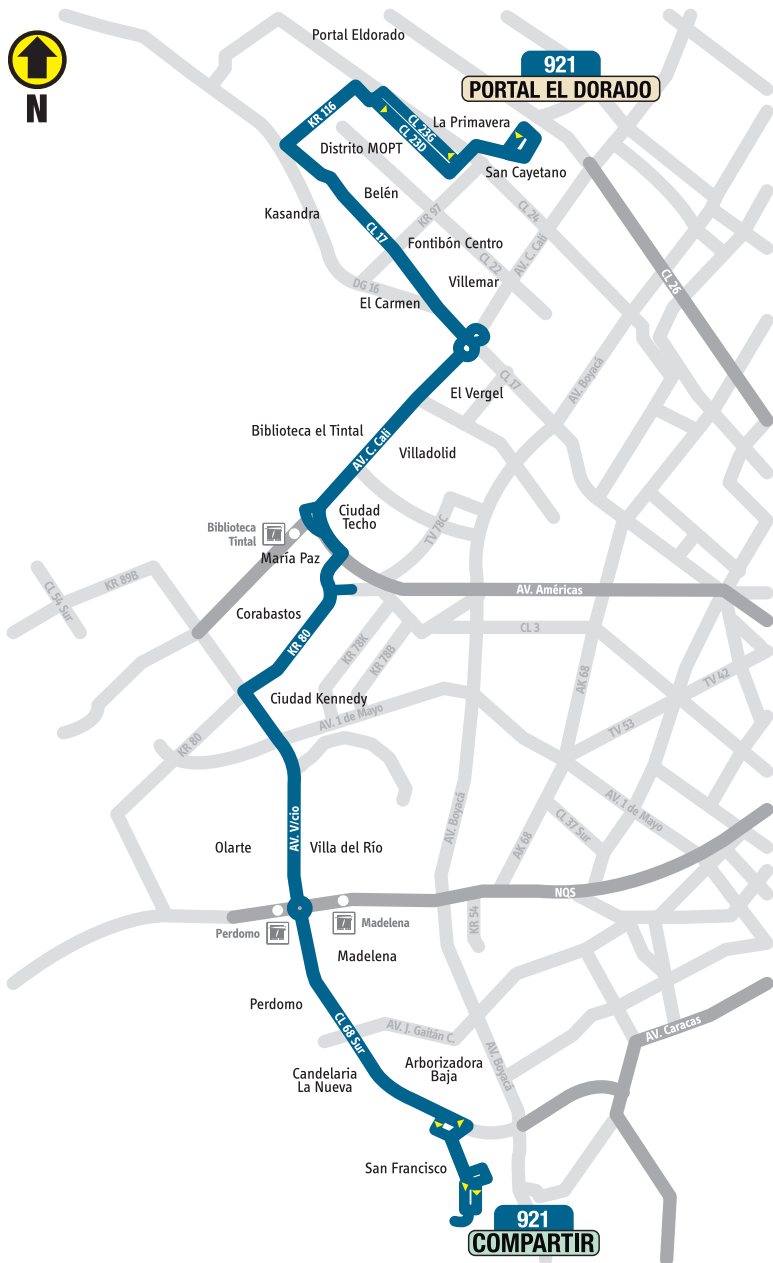

Compartir - Portal El Dorado

921

LA TABLA DE TU RUTA 921 SE VE ASÍ:

Quando el bus va hacia Compartir:

921	
COMPARTIR	
KR 100	Atahualpa
CL 17	Fontibón Centro
AV C. Cali	Corabastos
AV. V/cio	San Francisco

Quando el bus va hacia Portal Eldorado:

921	
PORTAL EL DORADO	
AV. V/cio	Corabastos
AV C. Cali	Fontibón Restrepo
KR 116	Atahualpa
KR 100	Cofradía

Ruta: COMPARTIR - PORTAL ELDORADO