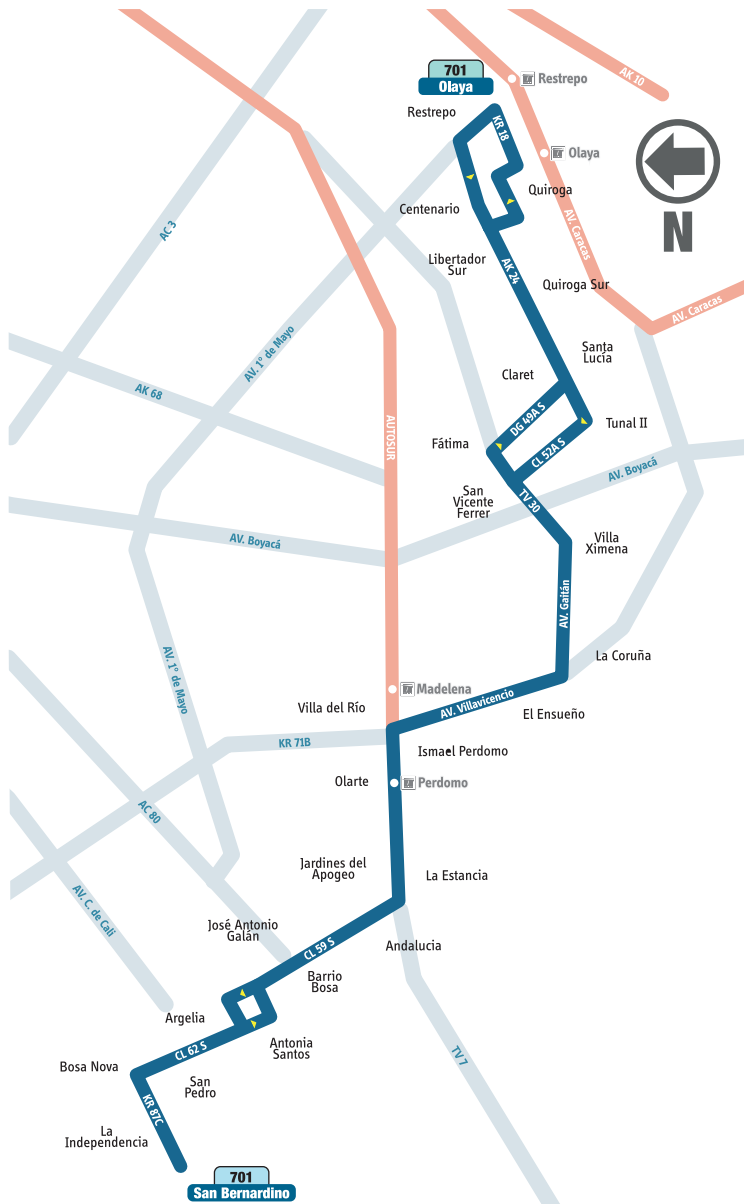

San Bernardino – Olaya

↓ En este mapa de ruta, puedes identificar el recorrido y tu lugar de destino. ↓

701

LA TABLA DE TU RUTA 701 SE VERÁ ASÍ:

Quando el bus va hacia San Bernardino:

701	
San Bernardino	
AK 24	Tunal
AV. Gaitán	Madelena
AutoSur	Jardines del Apogeo
KR 87C	La Independencia

Quando el bus va hacia Olaya:

701	
Olaya	
KR 87C	Bosa San Pedro
AV. Bosa	Jardines del Apogeo
AV. Gaitán	Tunal
AK 24	Quiroga

Ruta: SAN BERNARDINO - OLAYA

☀ Día L-D