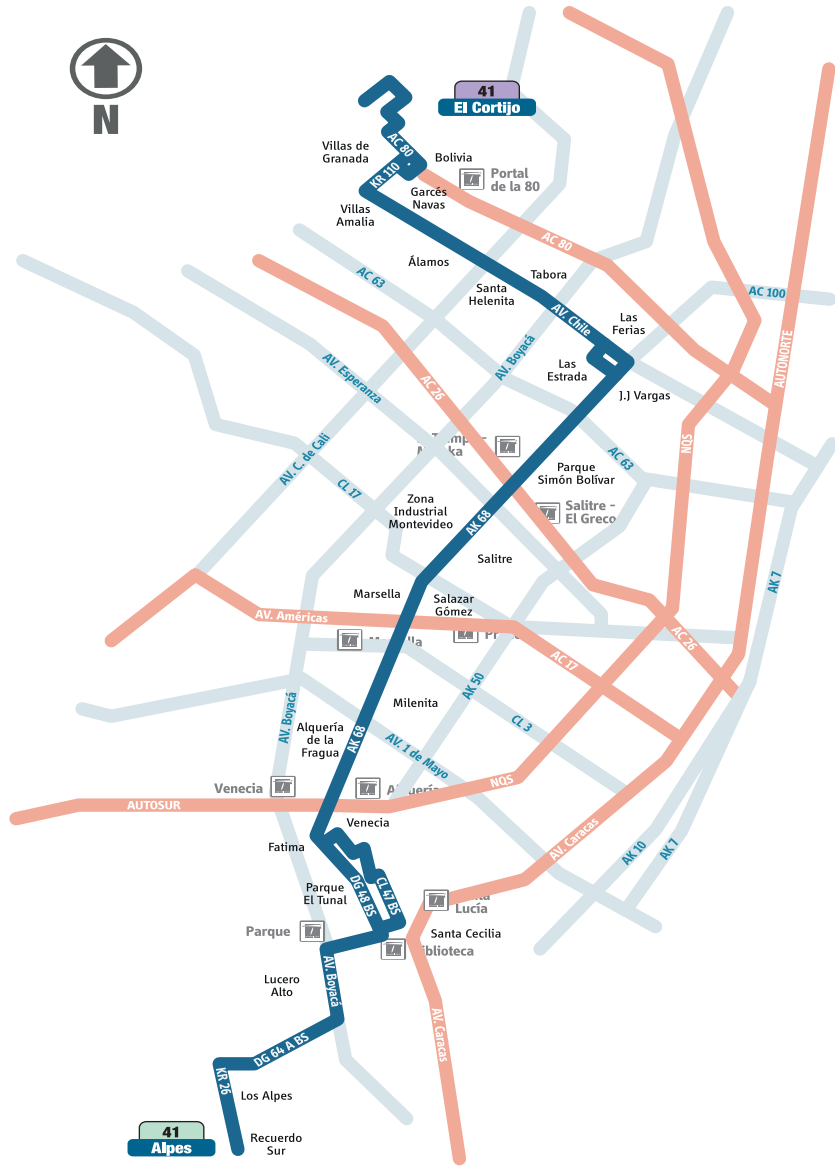

# Alpes – El Cortijo

↓ En este mapa de ruta, puedes identificar el recorrido y tu lugar de destino. ↓

## LA TABLA DE TU RUTA 41 SE VERÁ ASÍ:

Quando el bus va hacia  
**Alpes:**

41	
Alpes	
CL 72	La Estrada
AK 68	Salitre
CL 48 B Sur	Parque El Tunal
AV Boyacá	Lucero Alto

Quando el bus va hacia  
**El Cortijo:**

41	
El Cortijo	
AV. Boyacá	Hsp. Meissen
AV. V/cio	Parque El Tunal
AK 68	Salitre
CL 72	Garcés Navas

Ruta: EL CORTIJO - LOS ALPES

LOS ALPES

41

41