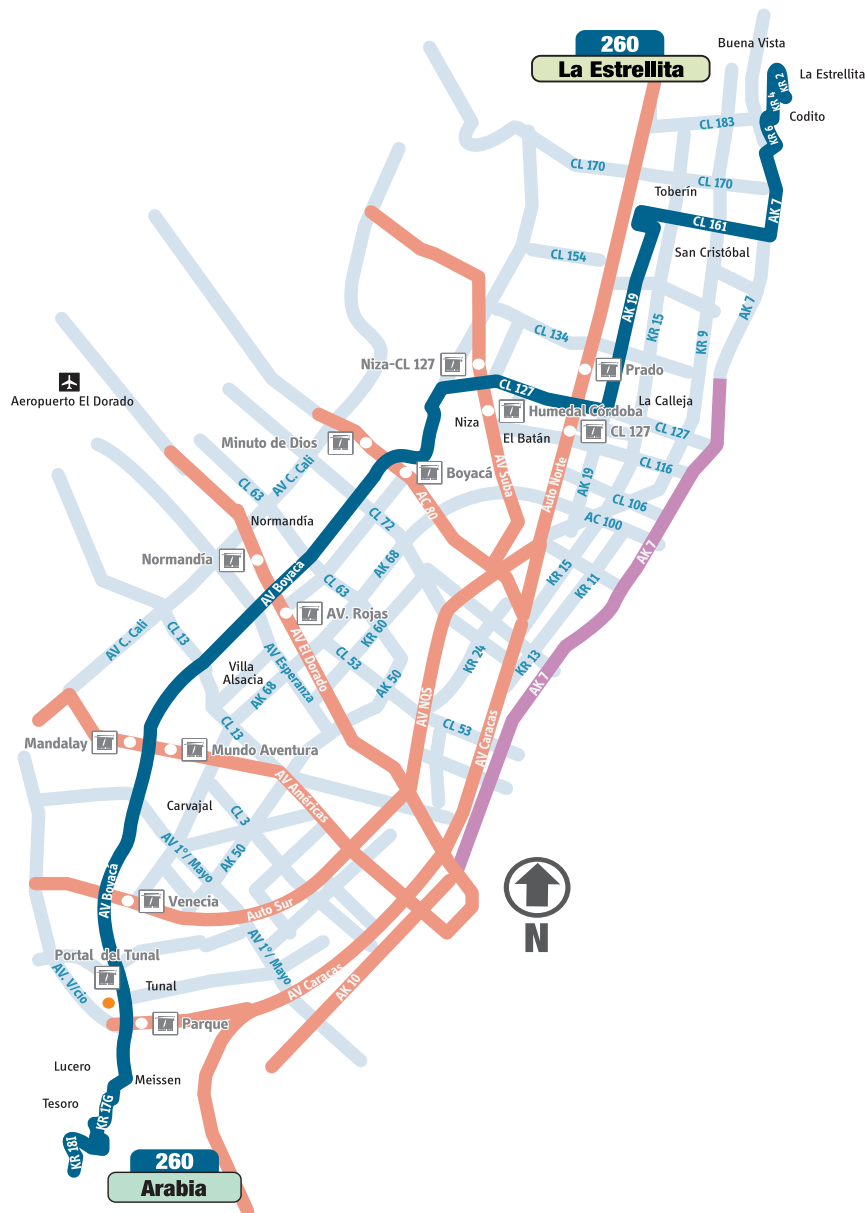

Arabia — La Estrellita

↓ En este mapa de ruta, puedes identificar el recorrido y tu lugar de destino. ↓

260

LA TABLA DE TU RUTA 260 SE VERÁ ASÍ:

Quando el bus va hacia Arabia:

260 Arabia	
CL 163A	Toberín
AK 19	La Calleja
CL 127	Niza
AV Boyacá	Tesoro

Quando el bus va hacia La Estrellita:

260 La Estrellita	
AV Boyacá	Normandía
CL 127	Niza
AK 19	Toberín
KR 7	Codito

Ruta: ARABIA - LA ESTRELLITA

LA ESTRELLITA