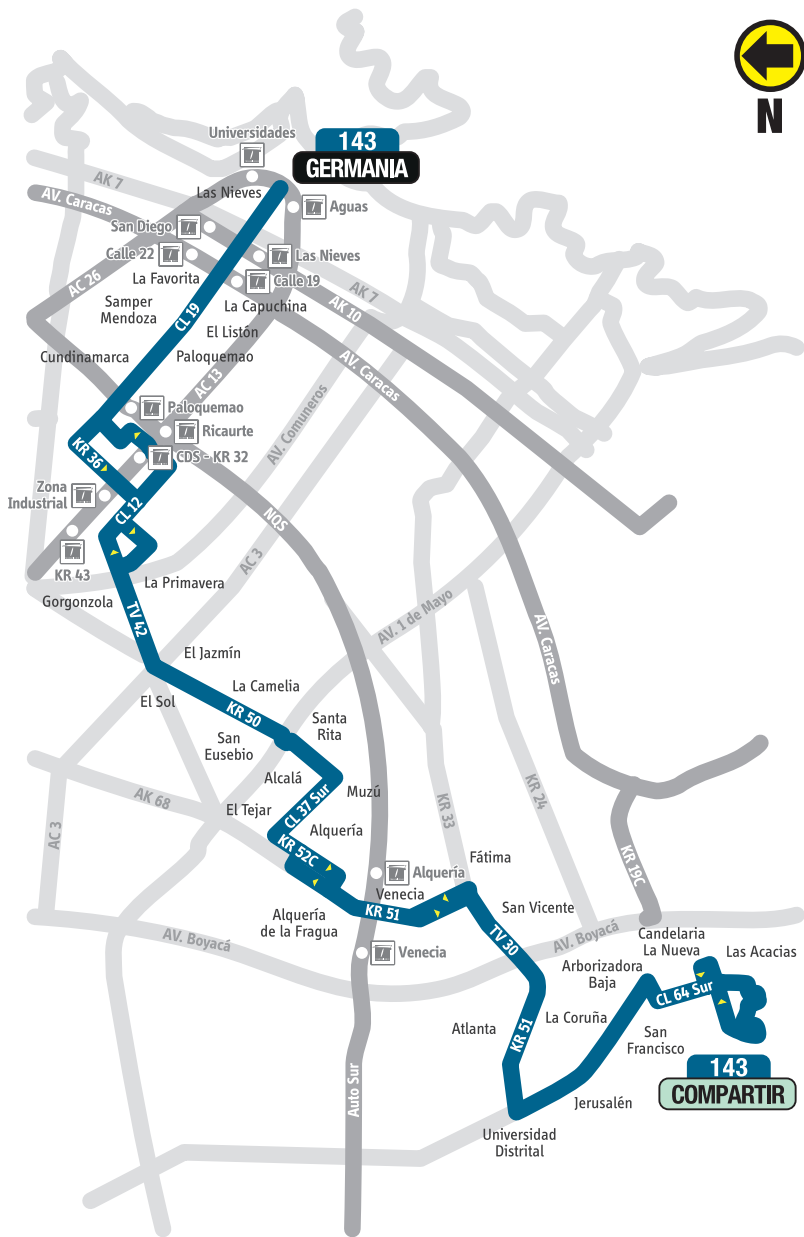

Compartir - Germania

143

LA TABLA DE TU RUTA 143 SE VE ASÍ:

Quando el bus va hacia Compartir:

143	
COMPARTIR	
AC 19	Paloquemao
AK 52C	Alquería
KR 51	Venecia
AV. V/cio	San Francisco

Quando el bus va hacia Germania:

143	
GERMANIA	
KR 51	Venecia
KR 52C	Alquería
TV 42	San Andresito
AC 19	Paloquemao

Ruta: COMPARTIR - GERMANIA

☀️ Día L-D

143

143