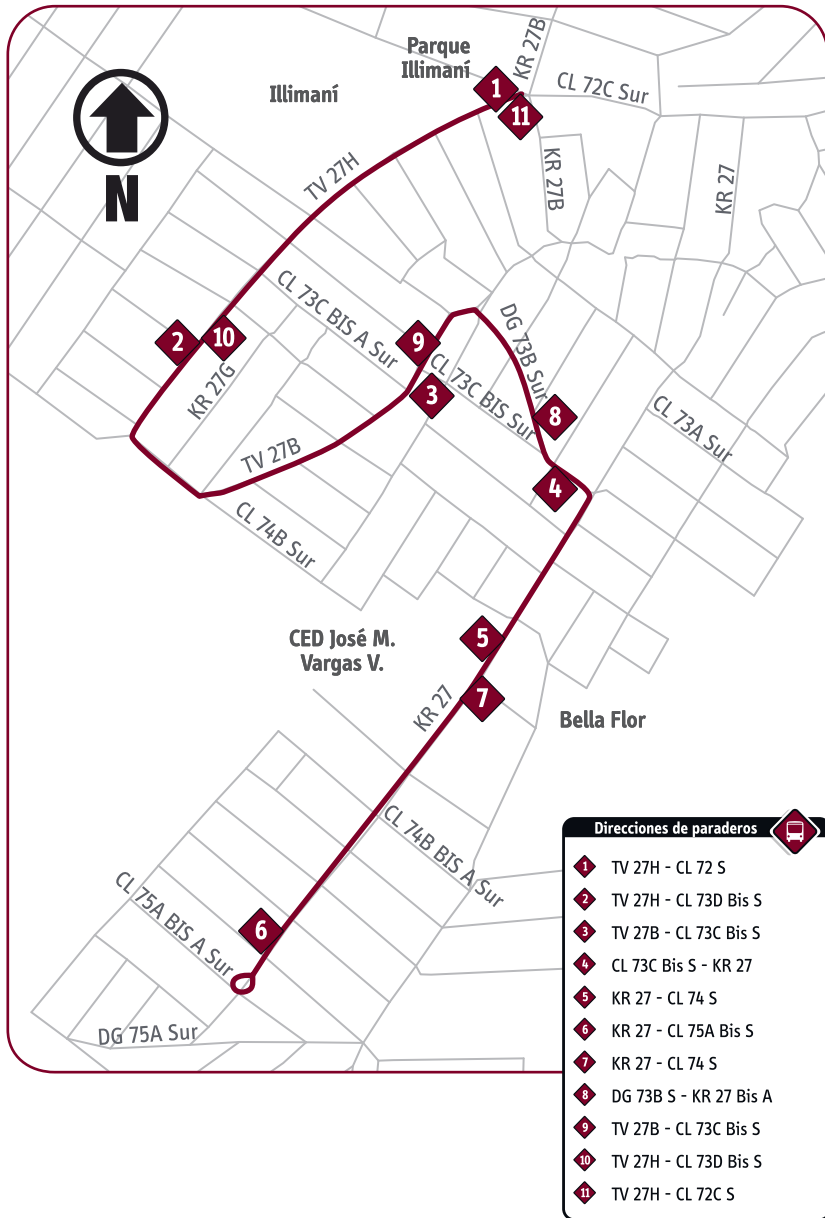

# Bella Flor

# 10 - 11

**LA TABLA DE TU RUTA 10 - 11 SE VERÁ ASÍ:**

<b>10-11</b>	
<b>Bella Flor</b>	
<b>TV 27H</b>	<b>Parque Illimani</b>
<b>KR 27</b>	<b>CED José M. Vargas V.</b>

Ruta: BELLA FLOR

**L-S** Horario: 4:30 am. - 10:30 pm. **D-F** Horario: 5:30 am. - 09:30 pm.